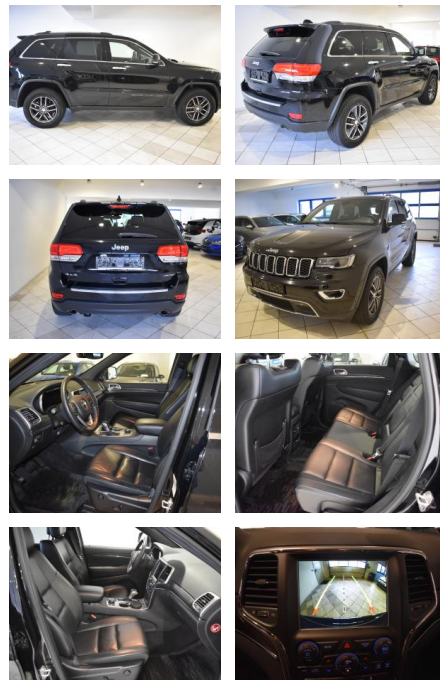

AH44-ATS09436 Angebotsnr.:

| Erstzulassung: | Kilometer: | Farbe: | Leistung: | Kraftstoffart: |
|----------------|------------|---------|-----------------|----------------|
| 19.06.2019 | 79.579 | Schwarz | 184 kW / 250 PS | Diesel |