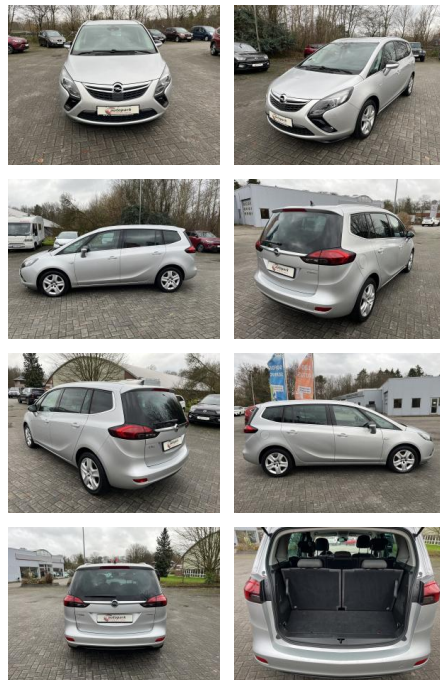

Ihr Ansprechpartner

Herr Alwin René John
E-Mail: alwin.john@autohaus-john.de
Telefon: 04182 6375

Karl John e. K. Inh. Karl Christian John
Bremer Straße 32 - 21255 Tostedt - Tel.: 04182 / 6375

Opel Zafira Tourer 1.4T Edition

AH86-MB2412-~~Angewiesen~~

Erstzulassung:	Kilometer:	Farbe:	Leistung:	Kraftstoffart:
06.06.2016	92.100	Silber	103 kW / 140 PS	Benzin

PREIS
13.550 €

FINANZIERUNGSBEISPIEL

Laufzeit: 72 Monate Anzahlung: 30 %
Basis-Finanzierung:* Mtl. Rate:
Zielraten-Finanzierung:** Mtl. **87 €**