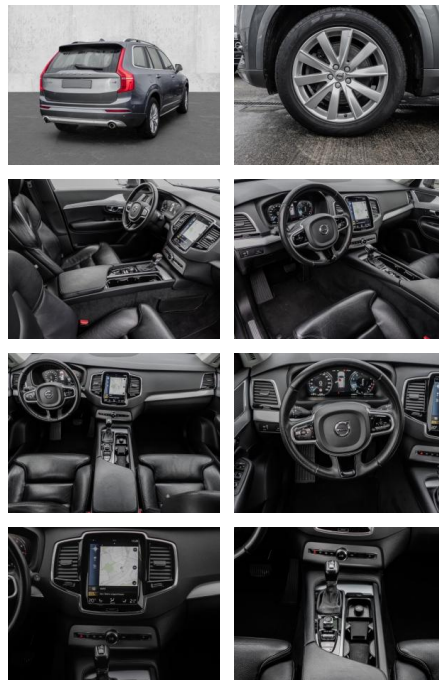

Ihr Ansprechpartner

Herr Karl Christian John
E-Mail: john@autohaus-john.de
Telefon: 04182 6375

Karl John e. K. Inh. Karl Christian John
Bremer Straße 32 - 21255 Tostedt - Tel.: 04182 / 6375

Volvo XC90 Momentum AWD T5 EU6d-T AHK Navi

MA05-4410-24 Angebotsnr.:

Erstzulassung:	Kilometer:	Farbe:	Leistung:	Kraftstoffart:
01.05.2019	91.736	Grau	184 kW / 250 PS	Benzin

PREIS
37.650 €

FINANZIERUNGSBEISPIEL

Laufzeit: 72 Monate   Anzahlung: 30 %
Basis-Finanzierung:*   Mtl. Rate:
Zielraten-Finanzierung:** **242 €**

* Basisfinanzierung: Anzahlung: 11.295 Euro, Laufzeit: 72 Monate, Nettodarlehen: 26.355 Euro, Gesamtbetrag: 42.386 Euro, Zinssätze: 5.83% Sollz. (gebunden), 5.99% eff.
** Zielratenfinanzierung: Anzahlung: 11.295 Euro, Laufzeit: 72 Monate, Nettodarlehen: 26.355 Euro, Zielrate: 18.825 Euro, Gesamtbetrag: 44.416 Euro, Zinssätze: 5.83% Sollz. (gebunden), 5.99% eff.,

Vermittlung für: Santander Konsumer Bank
Repräsentatives Beispiel gem. § 17 Abs. 4 PAngV. Diese Finanzierungsangebote sind Beispiele. Gerne ermitteln wir für Sie Ihr individuelles Angebot.

Ausstattung

Sicherheit

- PDC Park Distance Control hinten
- Anti-Blockiersystem ABS
- Antischlupfregelung ASC+T
- elektronische Stabilitätskontrolle (ESP / DSP)
- Servolenkung
- Regensensor
- Wegfahrsperr
- Kindersitzbefestigung
- Allrad
- PDC Park Distance Control vorne
- **ABS**
- Airbag
- Beifahrer-Airbag
- Wegfahrsperr
- Seitenairbags
- ESP
- Reifendruckkontrolle
- Traktionskontrolle
- Kopfairbag

- Knieairbag
- Kindersitzbefestigung
- Pannenkitt
- Notrad
- **Entertainment: Navigationssystem**
- CD
- Soundsystem
- Radio
- AUX-In
- USB-Anschluss
- MP3
- Bluetooth
- Freisprecheinrichtung
- Apple CarPlay
- •

Multimedia

- Radio
- CD Radio
- el. Sitzverstellung
- Navigation mit Bildschirm

- MP3 Anschluss
- Bluetooth

Komfort

- Zentralverriegelung
- Bordcomputer
- **Servolenkung**
- Zentralverriegelung
- Elektrischer Fensterheber
- Lederausstattung
- Sitzheizung
- Elektrische Aussenspiegel
- Teilbare Rucksitzlehne
- Multifunktionslenkrad
- Keyless Go Startfunktion
- Elektrische Sitze
- Innenspiegel autom. abblendbar
- Mittelarmlehne
- Innenraumfilter
- Lenksaeule einstellbar
- ParkDistanceControl vorne und hinten

STÄNDIG ÜBER 15.000 FAHRZEUGE IM BESTAND!