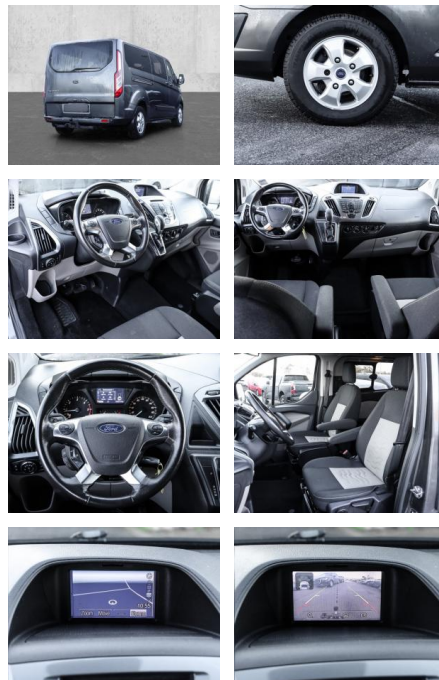

Ihr Ansprechpartner

Herr Karl Christian John
E-Mail: john@autohaus-john.de
Telefon: 04182 6375

Karl John e. K. Inh. Karl Christian John
Bremer Straße 32 - 21255 Tostedt - Tel.: 04182 / 6375

Ford Tourneo Custom 310 L2 Titanium 2.0 TDCi

MA05-3020-24 Angebotsnr.:

Erstzulassung:	Kilometer:	Farbe:	Leistung:	Kraftstoffart:
01.06.2017	106.500	Grau	125 kW / 170 PS	Diesel

PREIS
29.410 €

FINANZIERUNGSBEISPIEL

Laufzeit: 72 Monate   Anzahlung: 30 %
Basis-Finanzierung:*   Mtl. Rate:
Zielraten-Finanzierung:** **1189 €**

* Basisfinanzierung: Anzahlung: 8.823 Euro, Laufzeit: 72 Monate, Nettodarlehen: 20.587 Euro, Gesamtbetrag: 33.109 Euro, Zinssätze: 5.83% Sollz. (gebunden), 5.99% eff.
** Zielratenfinanzierung: Anzahlung: 8.823 Euro, Laufzeit: 72 Monate, Nettodarlehen: 20.587 Euro, Zielrate: 14.705 Euro, Gesamtbetrag: 34.695 Euro, Zinssätze: 5.83% Sollz. (gebunden), 5.99% eff.,

Vermittlung für: Santander Consumer Bank
Repräsentatives Beispiel gem. § 17 Abs. 4 PAngV. Diese Finanzierungsangebote sind Beispiele. Gerne ermitteln wir für Sie Ihr individuelles Angebot.

Ausstattung

Sicherheit

- PDC Park Distance Control hinten
- Anti-Blockiersystem ABS
- Antischlupfregelung ASC+T
- elektronische Stabilitätskontrolle (ESP / DSP)
- Servolenkung
- Regensensor
- Wegfahrsperrung
- PDC Park Distance Control vorne
- **ABS**
- Airbag
- Beifahrer-Airbag
- Wegfahrsperrung
- Seitenairbags
- Alarmanlage
- ESP
- Antriebschlupfregelung
- Reifendruckkontrolle
- Traktionskontrolle
- Kopfairbag

- Anhängerstabilisierung
- Notrad
- **Entertainment: Navigationssystem**
- Radio
- Telefonvorbereitung
- USB-Anschluss
- Bluetooth
- Sprachsteuerung
- DAB
- •

Multimedia

- Radio
- Navigation mit Bildschirm
- Bluetooth

Komfort

- Zentralverriegelung
- Bordcomputer
- **Klimaanlage**
- Servolenkung

- Zentralverriegelung
- Elektrischer Fensterheber
- Sitzheizung
- Elektrische Aussenspiegel
- Tempomat
- Multifunktionslenkrad
- Mittelarmlehne
- Innenraumfilter
- Lenksäule einstellbar
- ParkDistanceControl vorne und hinten
- Beheizbare Frontscheibe
- Lordosenstütze
- Lederlenkrad
- Geschwindigkeitsbegrenzungsanlage
- Funkfernbedienung
- **Sicht: Nebelscheinwerfer**
- Colorverglasung
- Aussenspiegel beheizbar
- Rückfahrkamera
- Privacyverglasung
- •

STÄNDIG ÜBER 15.000 FAHRZEUGE IM BESTAND!