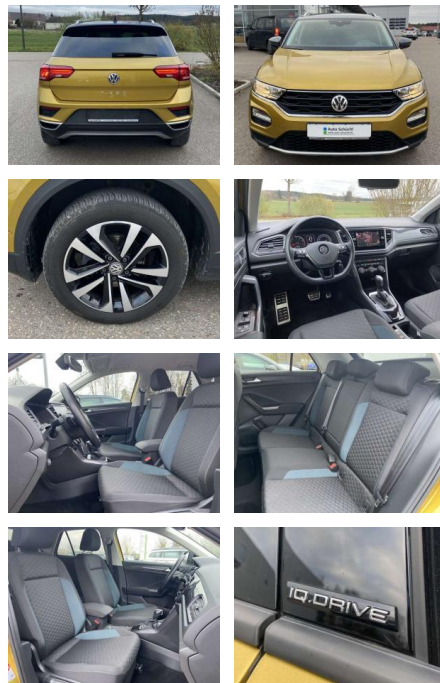

Ihr Ansprechpartner

Herr Alwin René John
E-Mail: alwin.john@autohaus-john.de
Telefon: 04182 6375

Karl John e. K. Inh. Karl Christian John
Bremer Straße 32 - 21255 Tostedt - Tel.: 04182 / 6375

Volkswagen T-Roc 1.5 TSI DSG IQ.DRIVE NAVI+AHK

SS00-054916 **Angebotsnr.:**

Erstzulassung:	Kilometer:	Farbe:	Leistung:	Kraftstoffart:
01.01.2020	48.918		110 kW / 150 PS	Benzin

PREIS	FINANZIERUNGSBEISPIEL	
24.450 €	Laufzeit: 72 Monate	Anzahlung: 30 %
	Basis-Finanzierung:**	Mtl. Rate:
	Zielraten-Finanzierung:**	157 €

* Basisfinanzierung: Anzahlung: 7.335 Euro, Laufzeit: 72 Monate, Nettodarlehen: 17.115 Euro, Gesamtbetrag: 27.526 Euro, Zinssätze: 5.83% Sollz. (gebunden), 5.99% eff.
** Zielratenfinanzierung: Anzahlung: 7.335 Euro, Laufzeit: 72 Monate, Nettodarlehen: 17.115 Euro, Zielrate: 12.225 Euro, Gesamtbetrag: 28.844 Euro, Zinssätze: 5.83% Sollz. (gebunden), 5.99% eff.,
Vermittlung für: Santander Consumer Bank
Repräsentatives Beispiel gem. § 17 Abs. 4 PAngV. Diese Finanzierungsangebote sind Beispiele. Gerne ermitteln wir für Sie Ihr individuelles Angebot.

Ausstattung

Interieur

- Sitzheizung vorne Innenspiegel automatisch abblendbar
- Lendenwirbelstützen vorne Climatronic
- Mittelarmlehne vorne Beifahrersitz umklappbar Vordersitze höhenverstellbar
- Kindersitzverankerung für Kindersitzsystem ISOFIX Variables
- Ladebodenkonzept Rücksitzbanklehne geteilt umlegbar mit Mittelarmlehne 2 Leseleuchten vorn Schublade unter dem rechten Vordersitz Komfortsitze vorne
- Make-Up Spiegel
- beleuchtet Fußraumbeleuchtung
- Multifunktions-Lederlenkrad
- beheizbar mit Schaltwippen

Exterieur

- abnehmbare Anhängerkupplung
- Parklenkassistent mit Einparkhilfe vorne und hinten beheizbare

- Ausparkassistent
- Spurhalteassistent Lane Assist
- Blind Spot-Sensor
- Emergency Assist Infotainment: Navigationssystem Discover Media mit Farbdisplay-Touchscreen Radio Composition Media App-Connect (Apple CarPlay und Android Auto)
- Freisprecheinrichtung (Bluetooth) 2 x USB 6 Lautsprecher Farbe: Kurkumagelb Metallic -Fr. 08:00-18:00 Uhr
- Samstags bis 16:00 Uhr geöffnet. Gerne beraten wir Sie über günstige Finanzierungsmodelle und nehmen Ihr derzeitiges Fahrzeug in Zahlung. www.auto-schuechl.de/finanzierung
- Irrtümer
- Änderungen oder Zwischenverkauf vorbehalten. www.auto-schuechl.de

Weiteres

- Pakete: 7-Gang-DSG-Automatikgetriebe

STÄNDIG ÜBER 15.000 FAHRZEUGE IM BESTAND!