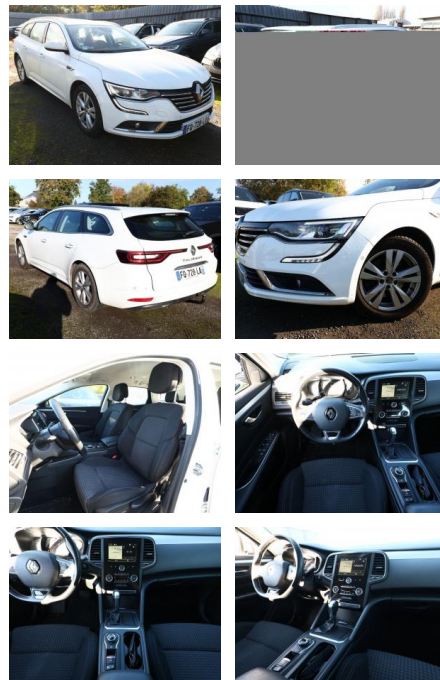

## Renault Talisman Grandt. 2.0 dCi 160 EDC Intens

AT27-GW-ABO2017 Anzeigebotsnr.:

Erstzulassung:	Kilometer:	Farbe:	Leistung:	Kraftstoffart:
12.06.2020	78.600	Weiß	118 kW / 160 PS	Diesel

**PREIS**  
**19.920 €**