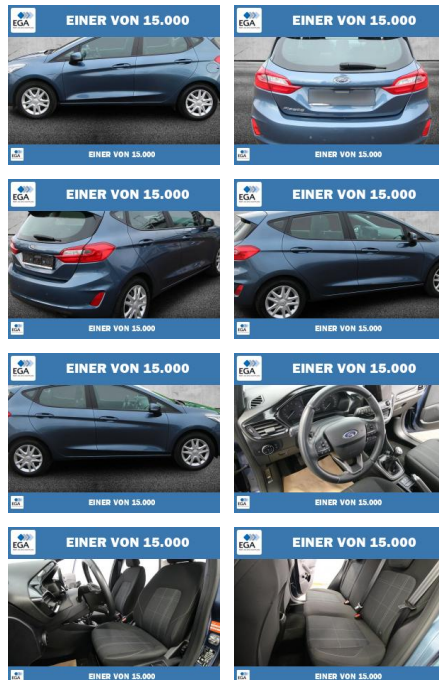

Ford Fiesta Cool & Connect LED+WINTER-PAKET

PW01-28737-1 Angebotsnr.:

Erstzulassung:	Kilometer:	Farbe:	Leistung:	Kraftstoffart:
01.10.2020	39.211	Blau	55 kW / 75 PS	Benzin

PREIS	FINANZIERUNGSBEISPIEL	
13.560 €	Laufzeit: 72 Monate	Anzahlung: 30 %
	Basis-Finanzierung:**	Mtl. Rate:
	Zielraten-Finanzierung:**	Mtl. Rate: 87 €