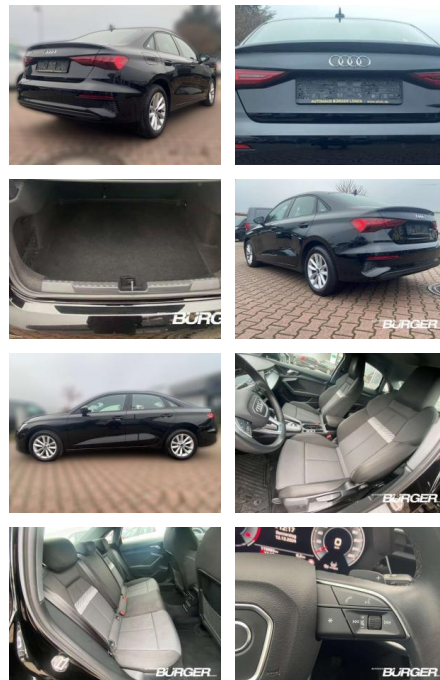

## Audi A3 35 TDI Limousine Navi LED ACC

CB01-A132390Angebotsnr.:

Erstzulassung:	Kilometer:	Farbe:	Leistung:	Kraftstoffart:
01.08.2021	119.982	Schwarz	110 kW / 150 PS	Diesel

**PREIS**  
**24.960 €**

**FINANZIERUNGSBEISPIEL**  
Laufzeit: 72 Monate      Anzahlung: 30 %  
Basis-Finanzierung:\*      Mtl. Rate:  
Zielraten-Finanzierung:\*\* **161 €**