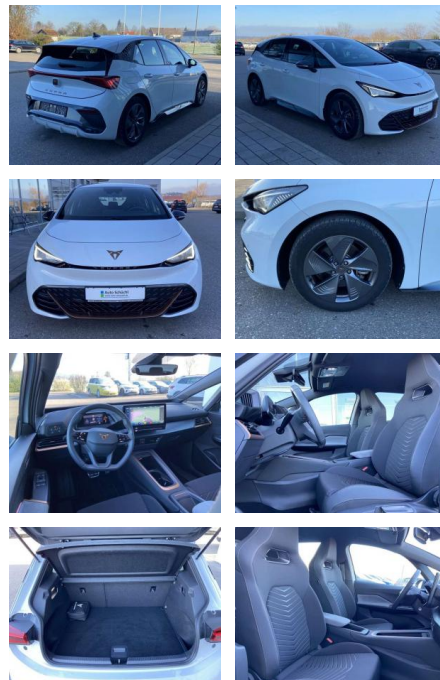

Ihr Ansprechpartner

Herr Karl Christian John
E-Mail: john@autohaus-john.de
Telefon: 04182 6375

Karl John e. K. Inh. Karl Christian John
Bremer Straße 32 - 21255 Tostedt - Tel.: 04182 / 6375

Cupra Born 18"+NAVI+LED+CCS+KAMERA+FULL-LINK

SS00-020624 **Angebotsnr.:**

Erstzulassung:	Kilometer:	Farbe:	Leistung:	Kraftstoffart:
01.09.2022	12.946		150 kW / 204 PS	Benzin

PREIS
28.370 €

FINANZIERUNGSBEISPIEL

Laufzeit: 72 Monate   Anzahlung: 30 %
Basis-Finanzierung:*   Mtl. Rate:
Zielraten-Finanzierung:** **183 €**

* Basisfinanzierung: Anzahlung: 8.511 Euro, Laufzeit: 72 Monate, Nettodarlehen: 19.859 Euro, Gesamtbetrag: 31.939 Euro, Zinssätze: 5.83% Sollz. (gebunden), 5.99% eff.
** Zielratenfinanzierung: Anzahlung: 8.511 Euro, Laufzeit: 72 Monate, Nettodarlehen: 19.859 Euro, Zielrate: 14.185 Euro, Gesamtbetrag: 33.468 Euro, Zinssätze: 5.83% Sollz. (gebunden), 5.99% eff.,

Vermittlung für: Santander Consumer Bank
Repräsentatives Beispiel gem. § 17 Abs. 4 PAngV. Diese Finanzierungsangebote sind Beispiele. Gerne ermitteln wir für Sie Ihr individuelles Angebot.

Ausstattung

Interieur

- Sitzheizung vorne Innenspiegel automatisch abblendbar Fahrersitz höhenverstellbar Make-Up Spiegel
- beleuchtet Rücksitzbanklehne geteilt umlegbar Ambientebeleuchtung mehrfarbig Multifunktionslederlenkrad
- beheizbar Isofix Rücksitzbank und Beifahrersitz

Exterieur

- Rückfahrkamera Sportfahrwerk beheizbare Scheibenwaschdüsen vorne Licht- und Sicht: LED-Scheinwerfer Fernlichtassistent LED-Heckleuchten Licht- und Regensensor Technik: CCS-Ladedose 11 kW Ladeleistung AC (Wechselstrom) 100 kW Ladeleistung DC (Gleichstrom) Batteriekapazität 62 kWh (brutto) Einparkhilfe vorne und hinten Sprachsteuerung Spurhalteassistent Front

- Fußgänger und Radfahrer Climatic Scheckheftgepflegt Airbag für Fahrer und Beifahrer mit Beifahrer-Airbag-Deaktivierung Verkehrszeichenerkennung Dynamiklenkung Reifendruckkontrolle autom. Distanzregelung ACC (Abstandstempomat) Keyless-Go (Start-Knopf) Müdigkeitserkennung Kopf- und Seitenairbags vorn
- mit Center-Airbag Infotainment: Navigationssystem Media mit Farbdisplay-Touchscreen Full-Link (Apple CarPlay und Android Auto) DAB - digitaler Radioempfang Freisprecheinrichtung (Bluetooth) 2x USB-C vorne
- 2x hinten Farbe: Eisweiß -Fr. 08:00-18:00 Uhr
- Samstags bis 16:00 Uhr geöffnet. Gerne beraten wir Sie über günstige

- Änderungen oder Zwischenverkauf vorbehalten. www.auto-schuechl.de

Weiteres

- Pakete: Winterpaket

STÄNDIG ÜBER 15.000 FAHRZEUGE IM BESTAND!