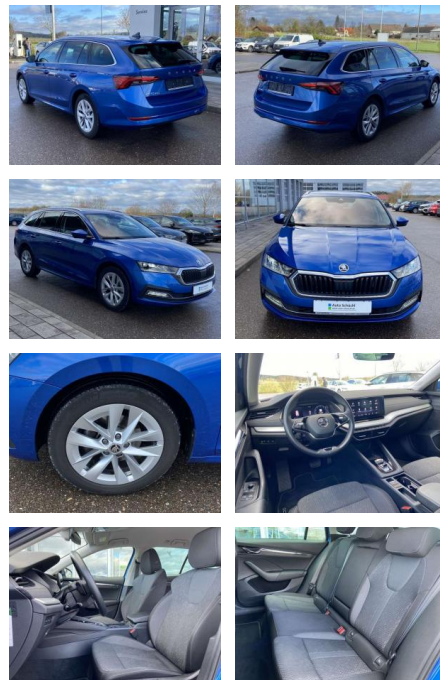

Ihr Ansprechpartner

Herr Karl Christian John
E-Mail: john@autohaus-john.de
Telefon: 04182 6375

Karl John e. K. Inh. Karl Christian John
Bremer Straße 32 - 21255 Tostedt - Tel.: 04182 / 6375

Skoda Octavia Combi 2.0 TDI DSG Style

SS00-089893 **Angebotsnr.:**

Erstzulassung:	Kilometer:	Farbe:	Leistung:	Kraftstoffart:
01.09.2022	40.244		110 kW / 150 PS	Benzin

PREIS
28.470 €

FINANZIERUNGSBEISPIEL
Laufzeit: 72 Monate Anzahlung: 30 %
Basis-Finanzierung:* Mtl. Rate:
Zielraten-Finanzierung:** **183 €**