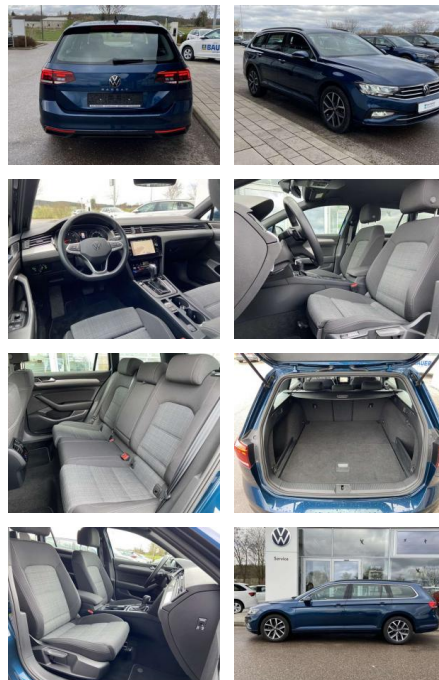

Ihr Ansprechpartner

Herr Karl Christian John
E-Mail: john@autohaus-john.de
Telefon: 04182 6375

Karl John e. K. Inh. Karl Christian John
Bremer Straße 32 - 21255 Tostedt - Tel.: 04182 / 6375

Volkswagen Passat Variant 2.0 TDI DSG BUSINESS 1...

SS00-082421 **Angebotsnr.:**

Erstzulassung:	Kilometer:	Farbe:	Leistung:	Kraftstoffart:
01.07.2022	37.626	Blau	147 kW / 200 PS	Benzin

PREIS
33.210 €

FINANZIERUNGSBEISPIEL
Laufzeit: 72 Monate   Anzahlung: 30 %
Basis-Finanzierung:*   Mtl. Rate:
Zielraten-Finanzierung:** **214 €**

* Basisfinanzierung: Anzahlung: 9.963 Euro, Laufzeit: 72 Monate, Nettodarlehen: 23.247 Euro, Gesamtbetrag: 37.387 Euro, Zinssätze: 5.83% Sollz. (gebunden), 5.99% eff.
** Zielratenfinanzierung: Anzahlung: 9.963 Euro, Laufzeit: 72 Monate, Nettodarlehen: 23.247 Euro, Zielrate: 16.605 Euro, Gesamtbetrag: 39.178 Euro, Zinssätze: 5.83% Sollz. (gebunden), 5.99% eff.,
Vermittlung für: Santander Consumer Bank
Repräsentatives Beispiel gem. § 17 Abs. 4 PAngV. Diese Finanzierungsangebote sind Beispiele. Gerne ermitteln wir für Sie Ihr individuelles Angebot.

Ausstattung

Interieur

- Multifunktions-Lederlenkrad mit Schaltwippen Sitzheizung vorne Innenspiegel automatisch abblendbar Mittelarmlehne vorne 2 Leseleuchten vorn Netztrennwand el. Lendenwirbelstütze Fahrersitz mit Massagefunktion Komfortsitze vorne Fußraumbeleuchtung ergoComfort-Sitz auf der Fahrerseite Kindersitzverankerung für Kindersitzsystem I-Size/ISOFIX

- 2x hinten Farbe: Aquamarinblau Metallic -Fr. 08:00-18:00 Uhr
- Samstags bis 16:00 Uhr geöffnet. Gerne beraten wir Sie über günstige Finanzierungsmodelle und nehmen Ihr derzeitiges Fahrzeug in Zahlung. www.auto-schuechl.de/finanzierung Irrtümer
- Änderungen oder Zwischenverkauf vorbehalten. www.auto-schuechl.de

Weiteres

Exterieur

- Anhängervorrichtung schwenkbar Rückfahrkamera beheizbare Scheibenwaschdüsen vorne Dachreling el. Außenspiegel beheizbar und automatisch abblendbar Leichtmetallräder 17" Licht- und Sicht: LED-Scheinwerfer Tagfahrlicht LED-Heckleuchten Licht- und Regensensor Nebelscheinwerfer mit Abbiegelicht

- Pakete: 7-Gang-DSG-Automatikgetriebe Business-Premium-Paket

STÄNDIG ÜBER 15.000 FAHRZEUGE IM BESTAND!