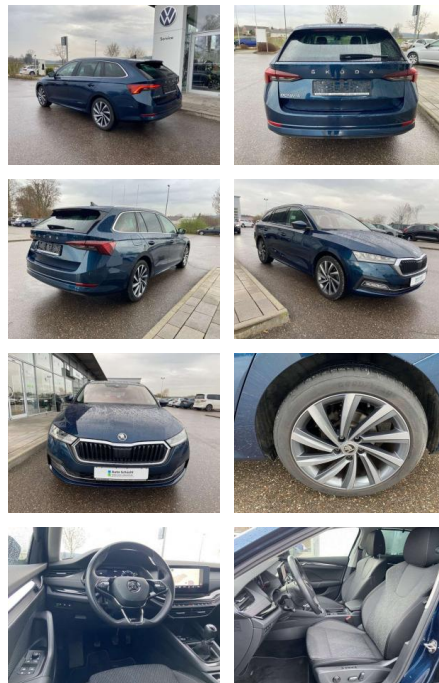

## Skoda Octavia Combi 1.5 TSI FIRST EDITION 18"

SS00-037909 **Angebotsnr.:**

Erstzulassung:	Kilometer:	Farbe:	Leistung:	Kraftstoffart:
01.09.2020	35.845		110 kW / 150 PS	Benzin

**PREIS**  
**25.480 €**

**FINANZIERUNGSBEISPIEL**  
Laufzeit: 72 Monate      Anzahlung: 30 %  
Basis-Finanzierung:\*      Mtl. Rate:  
Zielraten-Finanzierung:\*\* **164 €**

- 2x hinten Farbe: Lava-Blau Metallic -Fr. 08:00-18:00 Uhr
- Samstags bis 16:00 Uhr geöffnet. Gerne beraten wir Sie über günstige Finanzierungsmodelle und nehmen Ihr derzeitiges Fahrzeug in Zahlung. [www.auto-schuechl.de/finanzierung](http://www.auto-schuechl.de/finanzierung)
- Irrtümer
- Änderungen oder Zwischenverkauf vorbehalten. [www.auto-schuechl.de](http://www.auto-schuechl.de)