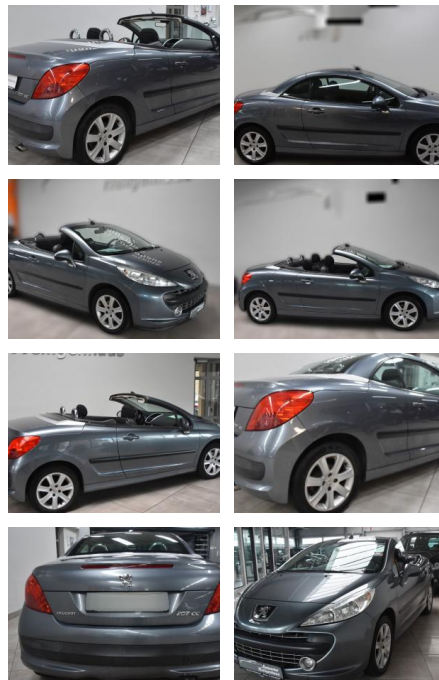

Ihr Ansprechpartner

Herr Alwin René John
E-Mail: alwin.john@autohaus-john.de
Telefon: 04182 6375

Karl John e. K. Inh. Karl Christian John
Bremer Straße 32 - 21255 Tostedt - Tel.: 04182 / 6375

Peugeot 207 CC Cabrio-Coupe Sport Klimatronic

AH78-L467 **Angebotsnr.:**

Erstzulassung:	Kilometer:	Farbe:	Leistung:	Kraftstoffart:
24.07.2008	134.139	Diverse	88 kW / 120 PS	Benzin

PREIS	FINANZIERUNGSBEISPIEL	
6.030 €	Laufzeit: 72 Monate Anzahlung: 30 % Basis-Finanzierung:* Mtl. Rate: Zielraten-Finanzierung:** Mtl. 39 €	* Basisfinanzierung: Anzahlung: 1.809 Euro, Laufzeit: 72 Monate, Nettodarlehen: 4.221 Euro, Gesamtbetrag: 6.789 Euro, Zinssätze: 5.83% Sollz. (gebunden), 5.99% eff. ** Zielratenfinanzierung: Anzahlung: 1.809 Euro, Laufzeit: 72 Monate, Nettodarlehen: 4.221 Euro, Zielrate: 3.015 Euro, Gesamtbetrag: 7.114 Euro, Zinssätze: 5.83% Sollz. (gebunden), 5.99% eff., Vermittlung für: Santander Konsumer Bank Repräsentatives Beispiel gem. § 17 Abs. 4 PAngV. Diese Finanzierungsangebote sind Beispiele. Gerne ermitteln wir für Sie Ihr individuelles Angebot.

Ausstattung

- | | |
|--|---|
| <p>Komfort</p> <ul style="list-style-type: none"> • Lederlenkrad <p>Weiteres</p> <ul style="list-style-type: none"> • Sonderausstattung: • Klimaautomatik • Metallic-Lackierung • *Weitere Ausstattung: • * • Airbag Fahrer-/Beifahrerseite • Antischlupfregelung (ASR) • Auspuffblende (Chrom) • Außenspiegel elektr. verstell- und heizbar • Außenspiegel Wagenfarbe • Bordcomputer • Dachantenne • Fensterheber elektrisch hinten • Frontscheibe wärmeabweisend • Innenspiegel abblendbar • Karosserie: 2-türig | <ul style="list-style-type: none"> • Knieairbag Fahrerseite • LM-Felgen • Motor 1 • 6 Ltr. - 88 kW 16V • Niveau Sport • Seitenairbag vorn • Sitz vorn links höhenverstellbar • Sitz vorn rechts höhenverstellbar • Sitzbezug / Polsterung: Stoff • Sportsitze vorn • Türgriffe außen Wagenfarbe • Verglasung getönt* Neben |
|--|---|