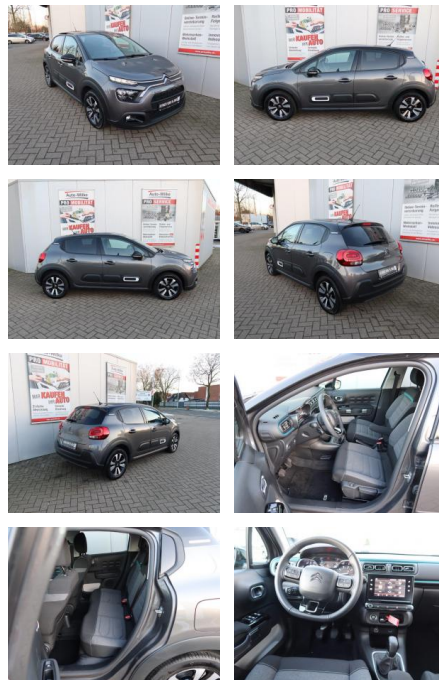

## Citroën C3 KLIMAAUTOMATIK\*SHZ\*

AC00-NT661533 **Angebotsnr.:**

**Erstzulassung:** 09.03.2023  
**Kilometer:** 10.500  
**Farbe:** grau  
**Leistung:** 60 kW / 82 PS  
**Kraftstoffart:** Benzin

**PREIS**  
**15.520 €**