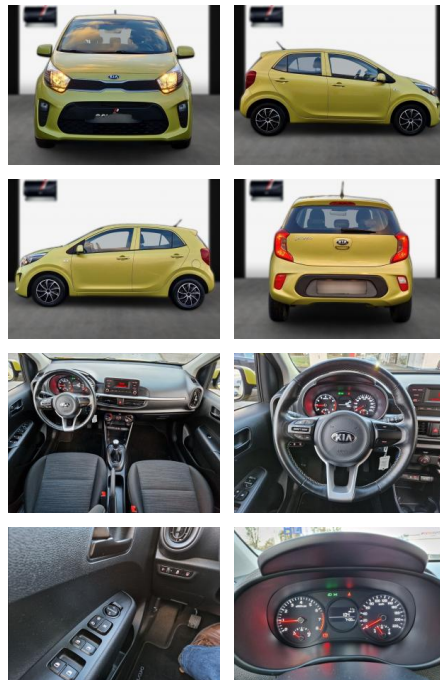

Kia Picanto Edition 7/SHZ/LHZ/Bluetooth

SA13-JT303720Angebotsnr.:

Erstzulassung:	Kilometer:	Farbe:	Leistung:	Kraftstoffart:
24.08.2018	17.000	Diverse	49 kW / 67 PS	Benzin

PREIS
12.520 €

FINANZIERUNGSBEISPIEL