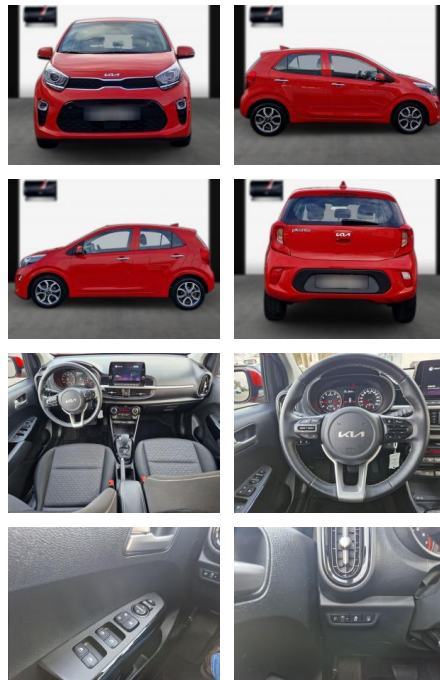

## Kia Picanto Aut. Spirit/Navi/SHZ/LHZ/PDC

SA13-NT92866Angebotsnr.:

Erstzulassung:	Kilometer:	Farbe:	Leistung:	Kraftstoffart:
24.05.2022	34.900	Diverse	62 kW / 84 PS	Benzin

**PREIS**  
**18.290 €**

**FINANZIERUNGSBEISPIEL**  
Laufzeit: 72 Monate      Anzahlung: 30 %  
Basis-Finanzierung:\*      Mtl. Rate:  
Zielraten-Finanzierung:\*\* **118 €**