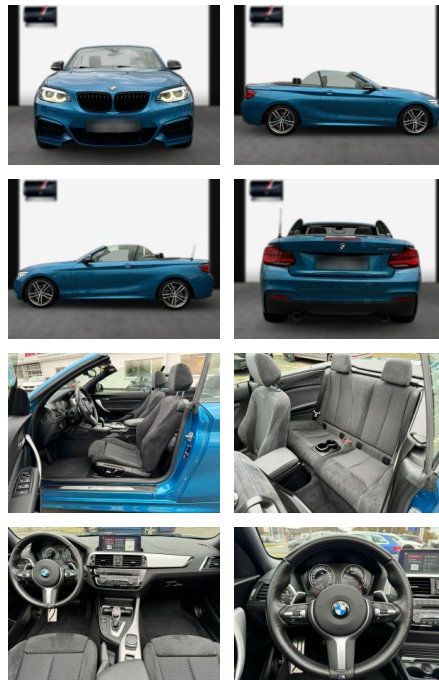

## BMW M240i Cabrio Navi-Prof. Memory Kamera

SA13-07J6736\*Angebotsnr.:

Erstzulassung:	Kilometer:	Farbe:	Leistung:	Kraftstoffart:
25.06.2021	31.100	Diverse	250 kW / 340 PS	Benzin

PREIS  
**42.190 €**