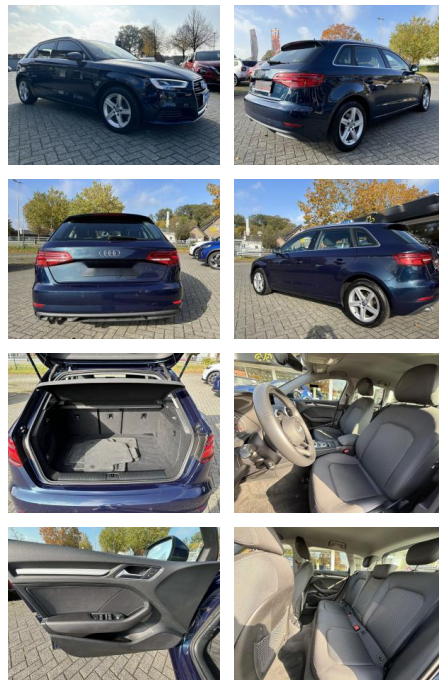

WS04-M_Wa72468010tsnr.:

Erstzulassung:	Kilometer:	Farbe:	Leistung:	Kraftstoffart:	Verbr. komb.	CO2-Emission	CO2-Klasse (WLTP)
24.08.2019	39.727	Diverse	110 kW / 150 PS	Diesel	6,0 l/100km	157 g/km	F

PREIS
23.850 €