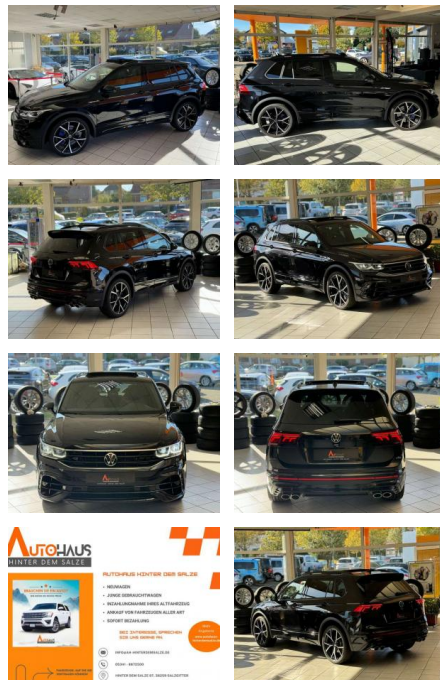

CC03-07862 **Angebotsnr.:**

Erstzulassung:	Kilometer:	Farbe:	Leistung:	Kraftstoffart:	Verbr. komb.	CO2-Emission	CO2-Klasse (WLTP)
01.03.2023	18.993	Schwarz	235 kW / 320 PS	Benzin	8,1 l/100km	186 g/km	G