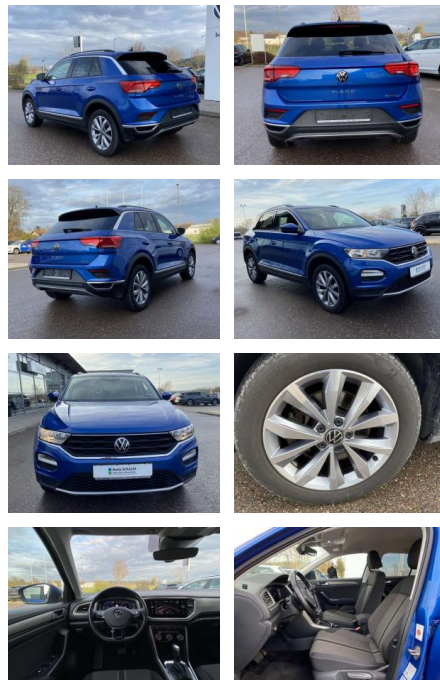

## Volkswagen T-Roc 2.0 TDI DSG Style 4-MOTION

SS00-163543 **Angebotsnr.:**

Erstzulassung:	Kilometer:	Farbe:	Leistung:	Kraftstoffart:
01.07.2021	28.094		110 kW / 150 PS	Benzin

**PREIS**  
**30.630 €**

**FINANZIERUNGSBEISPIEL**  
Laufzeit: 72 Monate      Anzahlung: 30 %  
Basis-Finanzierung:\*      Mtl. Rate:  
Zielraten-Finanzierung:\*\* **197 €**