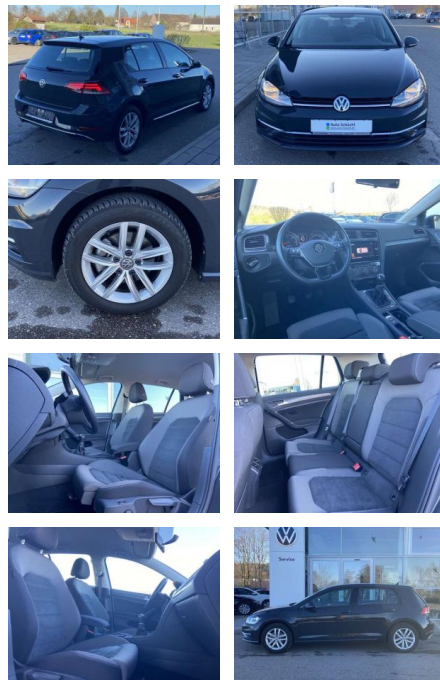

Ihr Ansprechpartner

Herr Alwin René John
E-Mail: alwin.john@autohaus-john.de
Telefon: 04182 6375

Karl John e. K. Inh. Karl Christian John
Bremer Straße 32 - 21255 Tostedt - Tel.: 04182 / 6375

Volkswagen Golf 1.6 TDI Comfortline ERGO-ACTIVE

SS00-089267AAngebotsnr.:

Erstzulassung:	Kilometer:	Farbe:	Leistung:	Kraftstoffart:
01.07.2019	23.685		85 kW / 116 PS	Benzin

PREIS
20.540 €

FINANZIERUNGSBEISPIEL
Laufzeit: 72 Monate   Anzahlung: 30 %
Basis-Finanzierung:*   Mtl. Rate:
Zielraten-Finanzierung:** **1.32 €**

* Basisfinanzierung: Anzahlung: 6.162 Euro, Laufzeit: 72 Monate, Nettodarlehen: 14.378 Euro, Gesamtbetrag: 23.124 Euro, Zinssätze: 5.83% Sollz. (gebunden), 5.99% eff.
** Zielratenfinanzierung: Anzahlung: 6.162 Euro, Laufzeit: 72 Monate, Nettodarlehen: 14.378 Euro, Zielrate: 10.270 Euro, Gesamtbetrag: 24.231 Euro, Zinssätze: 5.83% Sollz. (gebunden), 5.99% eff.,

Vermittlung für: Santander Consumer Bank
Repräsentatives Beispiel gem. § 17 Abs. 4 PAngV. Diese Finanzierungsangebote sind Beispiele. Gerne ermitteln wir für Sie Ihr individuelles Angebot.

Ausstattung

Interieur

- Sitzheizung vorne Mittelarmlehne vorne Kindersitzverankerung für Kindersitzsystem ISOFIX Rücksitzbanklehne geteilt umlegbar mit Mittelarmlehne ergoActive Sitz mit 14-Wege-Einstellung auf der Fahrerseite klimatisiertes Handschuhfach Sport-Komfortsitze vorne el. Lendenwirbelstütze Fahrersitz mit Massagefunktion Multifunktions-Lederlenkrad 2 Leseleuchten vorn und 2 hinten Make-Up Spiegel
- beleuchtet Vordersitze höhenverstellbar und Sitzneigungsverstellung Fahrersitz

Exterieur

- beheizbare Scheibenwaschdüsen vorne Außenspiegel el. einstellbar und beheizbar Ganzjahresreifen

- ASR und Traktionskontrolle Servotronic Fernbedienung (ZV) 4 x elektrische Fensterheber el. Differenzialsperre (XDS) Reifendruckkontrolle Automatische Distanzregelung ACC (Abstandstempomat) Start-Stop-Automatik Guide & Inform-fähig Multifunktionsanzeige Plus el. Parkbremse inkl. AutoHold-Funktion Climatic 5-Gang-Schaltgetriebe SCR (AdBlue) Pannen-Set Euro 6d-TEMP Müdigkeitserkennung Infotainment: Navigationssystem Discover Media mit Farbdisplay-Touchscreen Radio Composition Media Volkswagen Media Control 8 Lautsprecher Freisprecheinrichtung (Bluetooth) mit induktiver Lademöglichkeit 2 x USB Car-Net Farbe: Uranograu -Fr. 08:00-18:00 Uhr
- Samstags bis 16:00 Uhr geöffnet. Gerne beraten wir Sie über günstige

- Änderungen oder Zwischenverkauf vorbehalten. www.auto-schuechl.de

STÄNDIG ÜBER 15.000 FAHRZEUGE IM BESTAND!