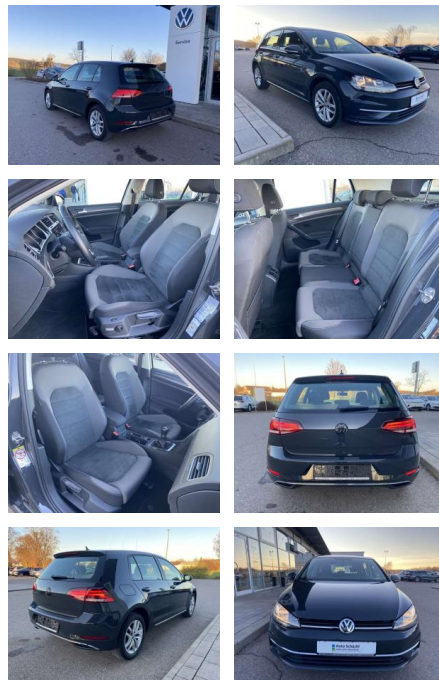

Ihr Ansprechpartner

Herr Karl Christian John
E-Mail: john@autohaus-john.de
Telefon: 04182 6375

Karl John e. K. Inh. Karl Christian John
Bremer Straße 32 - 21255 Tostedt - Tel.: 04182 / 6375

Volkswagen Golf 1.6 TDI Comfortline ERGO-ACTIVE

SS00-089307 **Angebotsnr.:**

Erstzulassung:	Kilometer:	Farbe:	Leistung:	Kraftstoffart:
01.07.2019	24.840		85 kW / 116 PS	Benzin

PREIS
19.200 €

FINANZIERUNGSBEISPIEL

Laufzeit: 72 Monate Anzahlung: 30 %
Basis-Finanzierung:* Mtl. Rate:
Zielraten-Finanzierung:** **124 €**

- Sitzheizung vorne Mittelarmlehne vorne Kindersitzverankerung für Kindersitzsystem ISOFIX Rücksitzbanklehne geteilt umlegbar mit Mittelarmlehne ergoActive Sitz mit 14-Wege-Einstellung auf der Fahrerseite klimatisiertes Handschuhfach Sport-Komfortsitze vorne el. Lendenwirbelstütze Fahrersitz mit Massagefunktion Multifunktions-Lederlenkrad 2 Leseleuchten vorn und 2 hinten Make-Up Spiegel
- beleuchtet Vordersitze höhenverstellbar und Sitzneigungsverstellung Fahrersitz