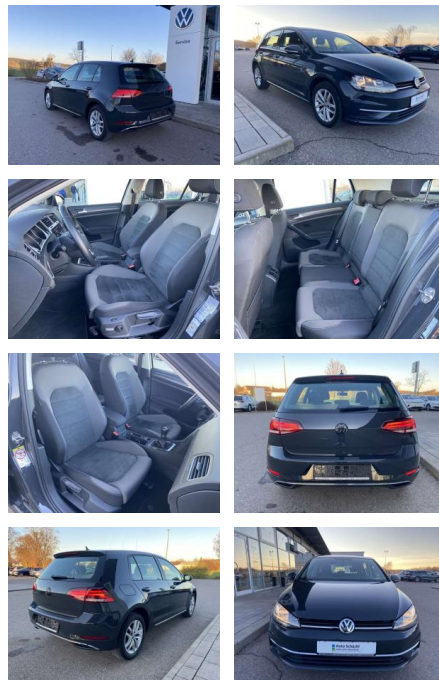

SS00-089307AAngebotsnr.:

Erstzulassung:	Kilometer:	Farbe:	Leistung:	Kraftstoffart:
01.07.2019	24.840		85 kW / 116 PS	Benzin

PREIS
20.540 €

FINANZIERUNGSBEISPIEL

Laufzeit: 72 Monate Anzahlung: 30 %
Basis-Finanzierung:* Mtl. Rate:
Zielraten-Finanzierung:** **132 €**

- Sitzheizung vorne Mittelarmlehne vorne Kindersitzverankerung für Kindersitzsystem ISOFIX Rücksitzbanklehne geteilt umlegbar mit Mittelarmlehne ergoActive Sitz mit 14-Wege-Einstellung auf der Fahrerseite klimatisiertes Handschuhfach Sport-Komfortsitze vorne el. Lendenwirbelstütze Fahrersitz mit Massagefunktion Multifunktions-Lederlenkrad 2 Leseleuchten vorn und 2 hinten Make-Up Spiegel
- beleuchtet Vordersitze höhenverstellbar und Sitzneigungsverstellung Fahrersitz