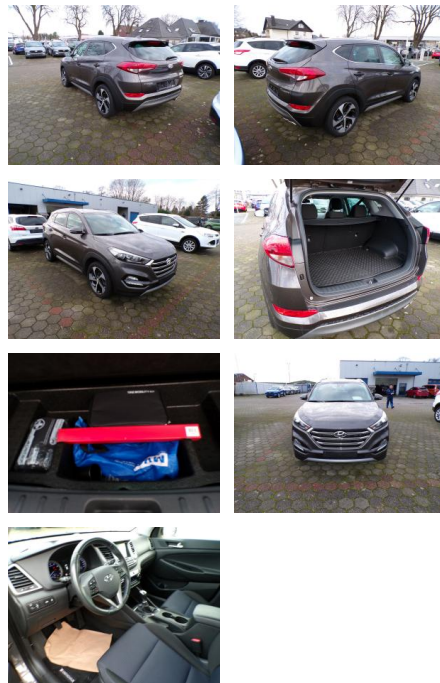

AW16-J525723Angebotsnr.:

Erstzulassung:	Kilometer:	Farbe:	Leistung:	Kraftstoffart:
18.10.2017	76.850	Braun	130 kW / 177 PS	Benzin

PREIS
16.240 €

FINANZIERUNGSBEISPIEL

Laufzeit: 72 Monate Anzahlung: 30 %
Basis-Finanzierung:* Mtl. Rate:
Zielraten-Finanzierung:** **105 €**