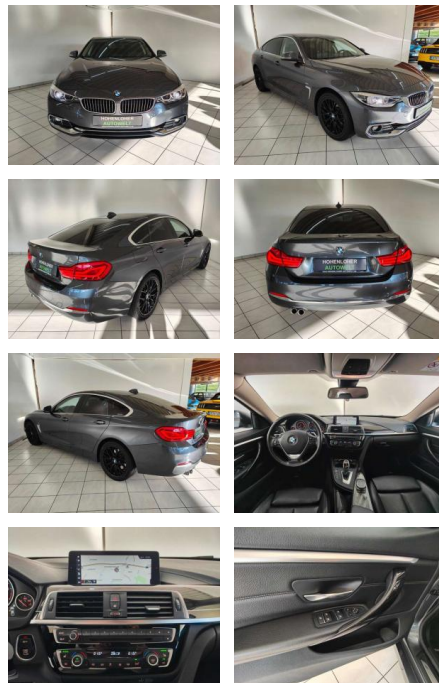

## BMW 430 Gran Coupe 430 d xDrive Luxury Line

HA14-H22658 Angebotsnr.:

Erstzulassung:	Kilometer:	Farbe:	Leistung:	Kraftstoffart:	Verbr. komb.	CO2-Emission	CO2-Klasse (WLTP)
01.11.2017	72.646	Grau	190 kW / 258 PS	Benzin	5,3 l/100km	140 g/km	E

**PREIS**  
**30.400 €**