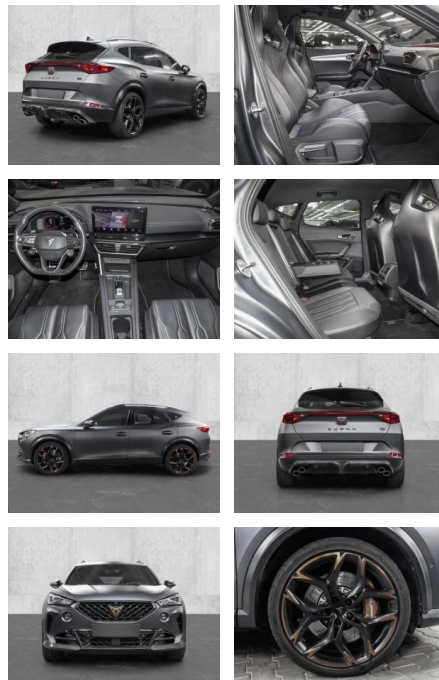

MA05-1936-24 Angebotsnr.:

Erstzulassung:	Kilometer:	Farbe:	Leistung:	Kraftstoffart:
01.01.2022	37.100	Grau	287 kW / 390 PS	Benzin

PREIS
42.800 €

FINANZIERUNGSBEISPIEL

Laufzeit: 72 Monate Anzahlung: 30 %
Basis-Finanzierung:* Mtl. Rate:
Zielraten-Finanzierung:** **275 €**