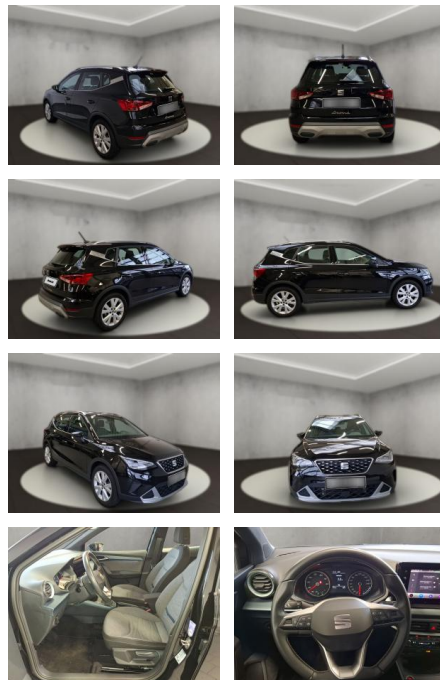

## Seat Arona XPERIENCE

AH54-11726 **Angebotsnr.:**

Erstzulassung:	Kilometer:	Farbe:	Leistung:	Kraftstoffart:
20.09.2022	17.712	Schwarz	81 kW / 110 PS	Benzin

**PREIS**  
**19.640 €**

**FINANZIERUNGSBEISPIEL**  
 Laufzeit: 72 Monate      Anzahlung: 30 %  
 Basis-Finanzierung:\*      Mtl. Rate:  
 Zielraten-Finanzierung:\*\* **126 €**