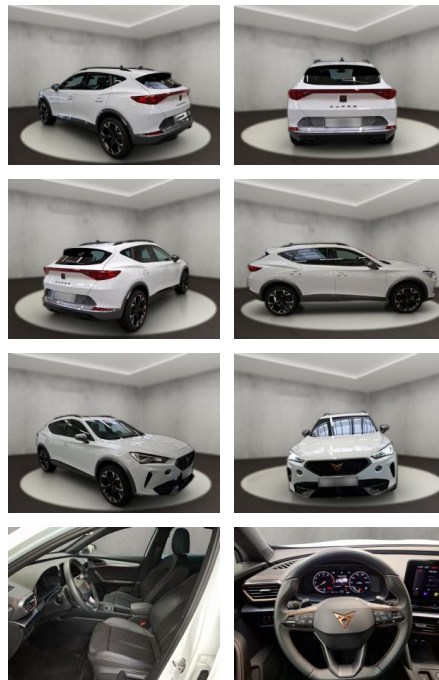

AH54-11709 **Angebotsnr.:**

Erstzulassung:	Kilometer:	Farbe:	Leistung:	Kraftstoffart:
14.06.2023	28.130	Weiß	110 kW / 150 PS	Benzin

PREIS
29.430 €

FINANZIERUNGSBEISPIEL
Laufzeit: 72 Monate Anzahlung: 30 %
Basis-Finanzierung:* Mtl. Rate:
Zielraten-Finanzierung:** **1.189 €**