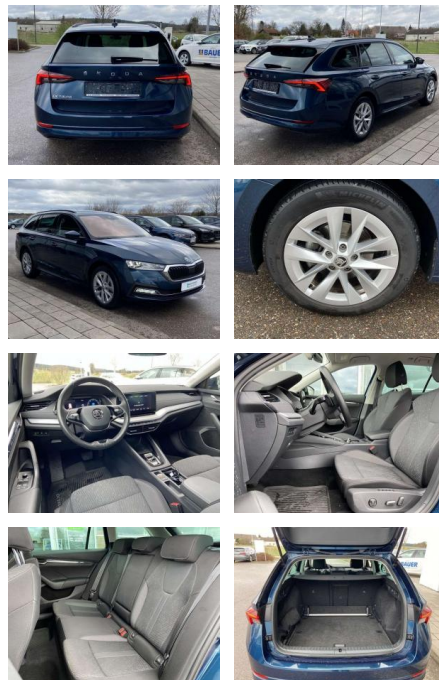

Ihr Ansprechpartner

Herr Alwin René John
E-Mail: alwin.john@autohaus-john.de
Telefon: 04182 6375

Karl John e. K. Inh. Karl Christian John
Bremer Straße 32 - 21255 Tostedt - Tel.: 04182 / 6375

Skoda Octavia Combi 2.0 TDI DSG Style

SS00-097985 **Angebotsnr.:**

Erstzulassung:	Kilometer:	Farbe:	Leistung:	Kraftstoffart:
01.02.2021	60.465		110 kW / 150 PS	Benzin

PREIS
26.100 €

FINANZIERUNGSBEISPIEL

Laufzeit: 72 Monate   Anzahlung: 30 %
Basis-Finanzierung:*   Mtl. Rate:
Zielraten-Finanzierung:** **168 €**

* Basisfinanzierung: Anzahlung: 7.830 Euro, Laufzeit: 72 Monate, Nettodarlehen: 18.270 Euro, Gesamtbetrag: 29.383 Euro, Zinssätze: 5.83% Sollz. (gebunden), 5.99% eff.
** Zielratenfinanzierung: Anzahlung: 7.830 Euro, Laufzeit: 72 Monate, Nettodarlehen: 18.270 Euro, Zielrate: 13.050 Euro, Gesamtbetrag: 30.790 Euro, Zinssätze: 5.83% Sollz. (gebunden), 5.99% eff.,

Vermittlung für: Santander Consumer Bank
Repräsentatives Beispiel gem. § 17 Abs. 4 PAngV. Diese Finanzierungsangebote sind Beispiele. Gerne ermitteln wir für Sie Ihr individuelles Angebot.

Ausstattung

Interieur

- Multifunktions-Lederlenkrad mit Schaltwippen Sitzheizung vorne Climatronic Mittelarmlehne vorne Kindersicherung elektrisch betätigt Seitenairbags vorn und hinten el. Lendenwirbelstützen vorne Variables Ladebodenkonzept Rücksitzbanklehne geteilt umlegbar mit Mittelarmlehne Netztrennwand Komfortsitze vorne Vordersitze el. einstellbar mit Memory Isofix Rücksitzbank und Beifahrersitz

Exterieur

- Anhängervorrichtung schwenkbar beheizbare Frontscheibe beheizbare Scheibenwaschdüsen vorne Dachreling abgedunkelte Scheiben hinten Leichtmetallräder 17" Licht- und Sicht: LED-Scheinwerfer Ambiente und Umfeldbeleuchtung LED-Heckleuchte

- animiert Licht- und Regensensor Tagfahrlicht Nebelscheinwerfer Technik: Einparkhilfe vorne und hinten Sprachsteuerung Spurhalteassistent Front Assist mit Warnen und Bremsen auf Fahrzeuge
- Fußgänger und Radfahrer Scheckheftgepflegt Servotronic Berganfahrassistent 4 x elektrische Fensterheber el. Differenzialsperre (XDS) Reifendruckkontrolle Start-Stop-Automatik el. Parkbremse inkl. AutoHold-Funktion Geschwindigkeitsregelanlage (Tempomat) inkl. Geschwindigkeitsbegrenzer SCR (AdBlue) Pannen-Set Spurwechselassistent Keyless Advanced - schlüsselloses Schließ- und Startsystem e-Call Notrufsystem Euro 6d-ISC-FCM Infotainment: Navigationssystem Columbus Smart-Link (Apple CarPlay und Android)

- Samstags bis 16:00 Uhr geöffnet. Gerne beraten wir Sie über günstige Finanzierungsmodelle und nehmen Ihr derzeitiges Fahrzeug in Zahlung. www.auto-schuechl.de/finanzierung Irrtümer
- Änderungen oder Zwischenverkauf vorbehalten. www.auto-schuechl.de

Weiteres

- Pakete: 7-Gang-DSG-Automatikgetriebe

STÄNDIG ÜBER 15.000 FAHRZEUGE IM BESTAND!