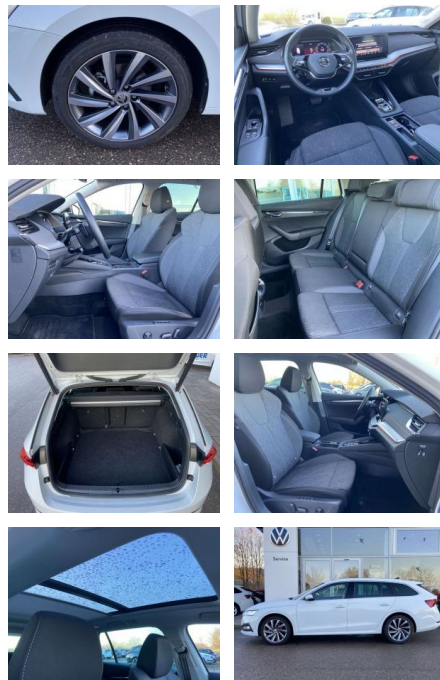

Ihr Ansprechpartner

Herr Alwin René John
E-Mail: alwin.john@autohaus-john.de
Telefon: 04182 6375

Karl John e. K. Inh. Karl Christian John
Bremer Straße 32 - 21255 Tostedt - Tel.: 04182 / 6375

Skoda Octavia Combi 2.0 TDI DSG Style 18"

SS00-026548 **Angebotsnr.:**

Erstzulassung:	Kilometer:	Farbe:	Leistung:	Kraftstoffart:
01.10.2022	29.993		110 kW / 150 PS	Benzin

PREIS
31.460 €

FINANZIERUNGSBEISPIEL
Laufzeit: 72 Monate   Anzahlung: 30 %
Basis-Finanzierung:*   Mtl. Rate:
Zielraten-Finanzierung:** **202 €**

* Basisfinanzierung: Anzahlung: 9.438 Euro, Laufzeit: 72 Monate, Nettodarlehen: 22.022 Euro, Gesamtbetrag: 35.417 Euro, Zinssätze: 5.83% Sollz. (gebunden), 5.99% eff.
** Zielratenfinanzierung: Anzahlung: 9.438 Euro, Laufzeit: 72 Monate, Nettodarlehen: 22.022 Euro, Zielrate: 15.730 Euro, Gesamtbetrag: 37.113 Euro, Zinssätze: 5.83% Sollz. (gebunden), 5.99% eff.,

Vermittlung für: Santander Consumer Bank
Repräsentatives Beispiel gem. § 17 Abs. 4 PAngV. Diese Finanzierungsangebote sind Beispiele. Gerne ermitteln wir für Sie Ihr individuelles Angebot.

Ausstattung

Interieur

- Sitzheizung vorne und hinten
- Mittelarmlehne vorne Kindersicherung elektrisch betätigt el.
- Lendenwirbelstützen vorne
- Rücksitzbanklehne geteilt umlegbar mit Mittelarmlehne Netztrennwand
- Komfortsitze vorne Vordersitze el. einstellbar mit Memory Isofix
- Rücksitzbank und Beifahrersitz

Exterieur

- Rückfahrkamera Panoramaschiebedach elektrisch beheizbare Scheibenwaschdüsen vorne
- Leichtmetallräder 18" Sensorgesteuerte elektrische Heckklappe (virtuelles Pedal) Dachreling abgedunkelte Scheiben hinten Leichtmetallfelgen 18" Licht- und Sicht: LED-Scheinwerfer Ambiente und Umfeldbeleuchtung LED-Heckleuchte

- animiert Licht- und Regensensor
- Tagfahrlicht Nebelscheinwerfer Technik: Einparkhilfe vorne und hinten
- Sprachsteuerung Front Assist mit Warnen und Bremsen auf Fahrzeuge
- Fußgänger und Radfahrer Scheckheftgepflegt Servotronic
- Berganfahrassistent 4 x elektrische Fensterheber el. Differenzialsperre (XDS) Verkehrszeichenerkennung
- Reifendruckkontrolle
- Start-Stop-Automatik autom.
- Distanzregelung ACC (Abstandstempomat) el. Parkbremse inkl. AutoHold-Funktion
- Climatronic 230V-Steckdose SCR (AdBlue)
- Pannen-Set Spurwechselassistent
- Müdigkeitserkennung Keyless Advanced - schlüsselloses Schließ- und Startsystem e-Call Notrufsystem Euro 6d-ISC-FCM Fahrassistent Travel Assist mit Spurhalteassistent Lane-Assist und

- mit Center-Airbag Infotainment: Navigationssystem Columbus Head-Up Display Smart-Link (Apple CarPlay und Android Auto) kabellos und kabelgebunden
- Virtual cockpit - digitales Kombiinstrument DAB - digitaler Radioempfang 8 Lautsprecher
- Freisprecheinrichtung (Bluetooth) und induktives Laden 2x USB-C vorne
- 2x hinten Farbe: -Fr. 08:00-18:00 Uhr
- Samstags bis 16:00 Uhr geöffnet. Gerne beraten wir Sie über günstige Finanzierungsmodelle und nehmen Ihr derzeitiges Fahrzeug in Zahlung. www.auto-schuechl.de/finanzierung
- Irrtümer
- Änderungen oder Zwischenverkauf vorbehalten. www.auto-schuechl.de

Weiteres

- Pakete: 7-Gang-DSG-Automatikgetriebe