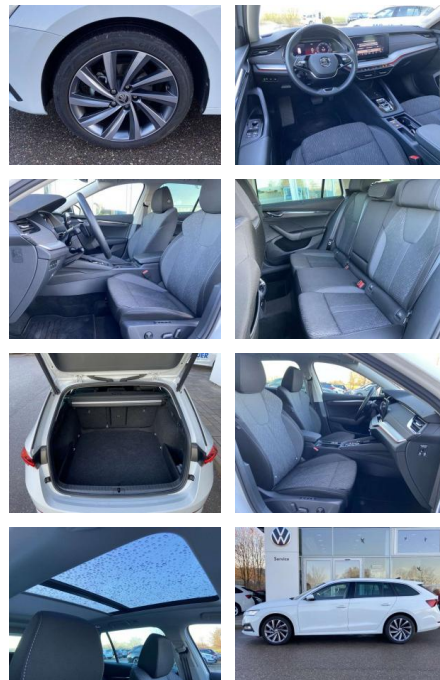

Ihr Ansprechpartner

Herr Karl Christian John
E-Mail: john@autohaus-john.de
Telefon: 04182 6375

Karl John e. K. Inh. Karl Christian John
Bremer Straße 32 - 21255 Tostedt - Tel.: 04182 / 6375

Skoda Octavia Combi 2.0 TDI DSG Style AHK+18"

SS00-026548AAngebotsnr.:

Erstzulassung:	Kilometer:	Farbe:	Leistung:	Kraftstoffart:
01.10.2022	29.993		110 kW / 150 PS	Benzin

PREIS
32.800 €

FINANZIERUNGSBEISPIEL

Laufzeit: 72 Monate   Anzahlung: 30 %
Basis-Finanzierung:*   Mtl. Rate:
Zielraten-Finanzierung:** **211 €**

* Basisfinanzierung: Anzahlung: 9.840 Euro, Laufzeit: 72 Monate, Nettodarlehen: 22.960 Euro, Gesamtbetrag: 36.926 Euro, Zinssätze: 5.83% Sollz. (gebunden), 5.99% eff.
** Zielratenfinanzierung: Anzahlung: 9.840 Euro, Laufzeit: 72 Monate, Nettodarlehen: 22.960 Euro, Zielrate: 16.400 Euro, Gesamtbetrag: 38.694 Euro, Zinssätze: 5.83% Sollz. (gebunden), 5.99% eff.,

Vermittlung für: Santander Consumer Bank
Repräsentatives Beispiel gem. § 17 Abs. 4 PAngV. Diese Finanzierungsangebote sind Beispiele. Gerne ermitteln wir für Sie Ihr individuelles Angebot.

Ausstattung

Interieur

- Sitzheizung vorne und hinten
- Mittelarmlehne vorne Kindersicherung elektrisch betätigt el.
- Lendenwirbelstützen vorne
- Rücksitzbanklehne geteilt umlegbar mit Mittelarmlehne
- Netztrennwand
- Komfortsitze vorne Vordersitze el. einstellbar mit Memory Isofix
- Rücksitzbank und Beifahrersitz

Exterieur

- Rückfahrkamera
- abnehmbare Anhängerkupplung
- Panoramaschiebedach elektrisch beheizbare Scheibenwaschdüsen vorne
- Leichtmetallräder 18" Sensorgesteuerte elektrische Heckklappe (virtuelles Pedal)
- Dachreling
- abgedunkelte Scheiben hinten
- Leichtmetallfelgen 18" Licht- und Sicht: LED-Scheinwerfer
- Ambiente und

- animiert Licht- und Regensensor
- Tagfahrlicht
- Nebelscheinwerfer
- Technik: Einparkhilfe vorne und hinten
- Sprachsteuerung
- Front Assist mit Warnen und Bremsen auf Fahrzeuge
- Fußgänger und Radfahrer
- Scheckheftgepflegt
- Servotronic
- Berganfahrassistent
- 4 x elektrische Fensterheber el.
- Differenzialsperre (XDS)
- Verkehrszeichenerkennung
- Reifendruckkontrolle
- Start-Stop-Automatik autom.
- Distanzregelung ACC (Abstandstempomat) el.
- Parkbremse inkl. AutoHold-Funktion
- Climatronic
- 230V-Steckdose SCR (AdBlue)
- Pannen-Set
- Spurwechselassistent
- Müdigkeitserkennung
- Keyless Advanced - schlüsselloses Schließ- und Startsystem
- e-Call
- Notrufsystem Euro 6d-ISC-FCM
- Fahrassistent
- Travel Assist mit Spurhalteassistent
- Lane-Assist und

- mit Center-Airbag
- Infotainment: Navigationssystem
- Columbus
- Head-Up Display
- Smart-Link (Apple CarPlay und Android Auto)
- kabellos und kabelgebunden
- Virtual cockpit - digitales Kombiinstrument
- DAB - digitaler Radioempfang
- 8 Lautsprecher
- Freisprecheinrichtung (Bluetooth) und induktives Laden
- 2x USB-C vorne
- 2x hinten
- Farbe: -Fr. 08:00-18:00 Uhr
- Samstags bis 16:00 Uhr geöffnet. Gerne beraten wir Sie über günstige Finanzierungsmodelle und nehmen Ihr derzeitiges Fahrzeug in Zahlung. www.auto-schuechl.de/finanzierung
- Irrtümer
- Änderungen oder Zwischenverkauf vorbehalten. www.auto-schuechl.de

Weiteres