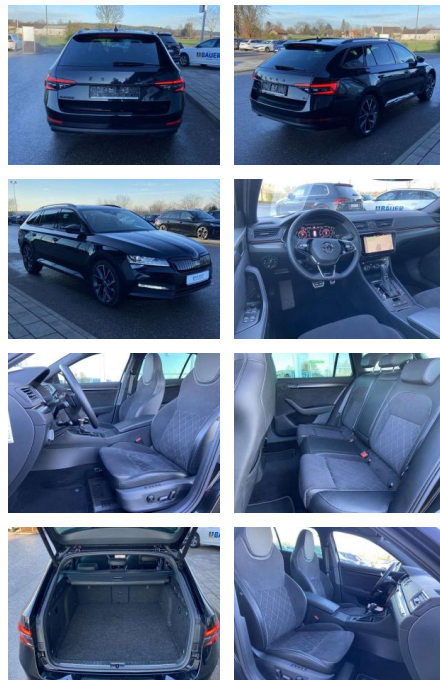

Ihr Ansprechpartner

Herr Alwin René John
E-Mail: alwin.john@autohaus-john.de
Telefon: 04182 6375

Karl John e. K. Inh. Karl Christian John
Bremer Straße 32 - 21255 Tostedt - Tel.: 04182 / 6375

Skoda Superb Combi iV 1.4 TSI DSG Sportline

SS00-015893 **Angebotsnr.:**

Erstzulassung:	Kilometer:	Farbe:	Leistung:	Kraftstoffart:
01.10.2020	50.974		160 kW / 218 PS	Benzin

PREIS
29.600 €

FINANZIERUNGSBEISPIEL
Laufzeit: 72 Monate   Anzahlung: 30 %
Basis-Finanzierung:*   Mtl. Rate:
Zielraten-Finanzierung:** **1190 €**

* Basisfinanzierung: Anzahlung: 8.880 Euro, Laufzeit: 72 Monate, Nettodarlehen: 20.720 Euro, Gesamtbetrag: 33.323 Euro, Zinssätze: 5.83% Sollz. (gebunden), 5.99% eff.
** Zielratenfinanzierung: Anzahlung: 8.880 Euro, Laufzeit: 72 Monate, Nettodarlehen: 20.720 Euro, Zielrate: 14.800 Euro, Gesamtbetrag: 34.919 Euro, Zinssätze: 5.83% Sollz. (gebunden), 5.99% eff.,

Vermittlung für: Santander Consumer Bank
Repräsentatives Beispiel gem. § 17 Abs. 4 PAngV. Diese Finanzierungsangebote sind Beispiele. Gerne ermitteln wir für Sie Ihr individuelles Angebot.

Ausstattung

Interieur

- Sitzheizung vorne und hinten
- Mittelarmlehne vorne Innenspiegel automatisch abblendbar Climatronic
- Kindersicherung elektrisch betätigt
- Kindersitzverankerung für Kindersitzsystem ISOFIX el.
- Lendenwirbelstützen vorne 2
- Leseleuchten vorne Rücksitzbanklehne geteilt umlegbar mit Mittelarmlehne
- Netztrennwand Sport-Komfortsitze vorne
- Vordersitze el. einstellbar mit Memory
- Ambientebeleuchtung mehrfarbig

- 2x hinten Farbe: Deep Black Perleffekt
- -Fr. 08:00-18:00 Uhr
- Samstags bis 16:00 Uhr geöffnet. Gerne beraten wir Sie über günstige Finanzierungsmodelle und nehmen Ihr derzeitiges Fahrzeug in Zahlung. www.auto-schuechl.de/finanzierung
- Irrtümer
- Änderungen oder Zwischenverkauf vorbehalten. www.auto-schuechl.de

Weiteres

- Pakete: 6-Gang-DSG-Automatikgetriebe
- Plug-In Hybrid

Exterieur

- Panoramaschiebedach elektrisch
- beheizbare Frontscheibe Area View 360° inkl. Rückfahrkamera
- beheizbare Scheibenwaschdüsen vorne
- elektrische Heckklappe
- Dachreling
- Außenspiegel el. anklapp-/einstell-/beheizbar mit Memory

STÄNDIG ÜBER 15.000 FAHRZEUGE IM BESTAND!