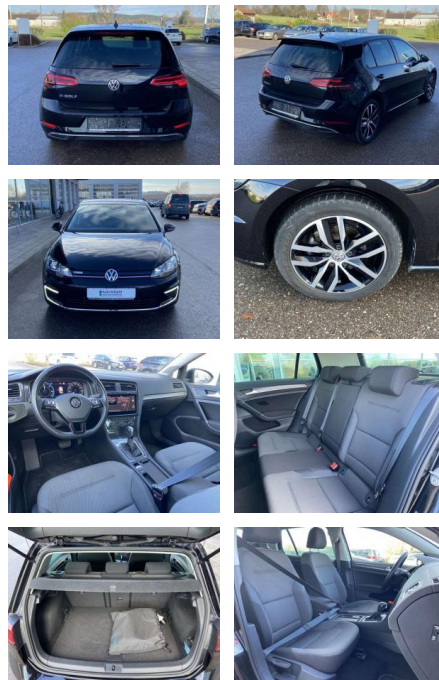

SS00-917935 **Angebotsnr.:**

Erstzulassung:	Kilometer:	Farbe:	Leistung:	Kraftstoffart:
01.06.2020	32.250	Schwarz	100 kW / 136 PS	Benzin

PREIS
20.130 €

FINANZIERUNGSBEISPIEL
Laufzeit: 72 Monate Anzahlung: 30 %
Basis-Finanzierung:* Mtl. Rate:
Zielraten-Finanzierung:** **130 €**

- Sitzheizung vorne Innenspiegel automatisch abblendbar
- Lendenwirbelstützen vorne Climatronic
- Mittelarmlehne vorne Vordersitze höhenverstellbar Kindersitzverankerung für Kindersitzsystem ISOFIX
- Rücksitzbanklehne geteilt umlegbar mit Mittelarmlehne 2 Leseleuchten vorn
- klimatisiertes Handschuhfach Multifunktions-Lederlenkrad Komfortsitze vorne Make-Up Spiegel
- beleuchtet Fußraumbeleuchtung