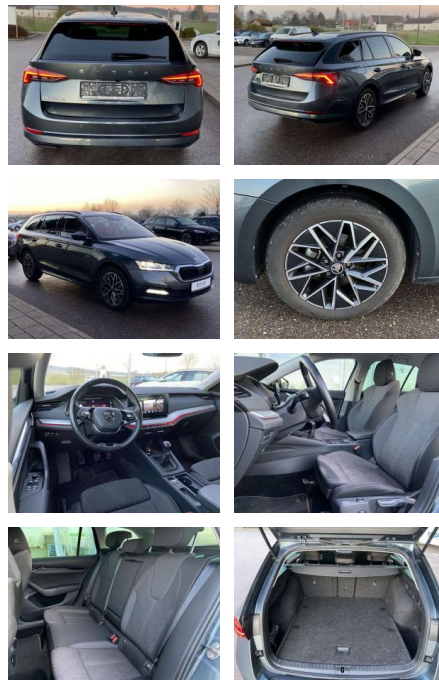

Ihr Ansprechpartner

Herr Karl Christian John
E-Mail: john@autohaus-john.de
Telefon: 04182 6375

Karl John e. K. Inh. Karl Christian John
Bremer Straße 32 - 21255 Tostedt - Tel.: 04182 / 6375

Skoda Octavia Combi 1.5 TSI CLEVER

SS00-010153 **Angebotsnr.:**

Erstzulassung:	Kilometer:	Farbe:	Leistung:	Kraftstoffart:
01.09.2021	36.391		110 kW / 150 PS	Benzin

PREIS
26.510 €

FINANZIERUNGSBEISPIEL

Laufzeit: 72 Monate   Anzahlung: 30 %
Basis-Finanzierung:*   Mtl. Rate:
Zielraten-Finanzierung:** **171 €**

* Basisfinanzierung: Anzahlung: 7.953 Euro, Laufzeit: 72 Monate, Nettodarlehen: 18.557 Euro, Gesamtbetrag: 29.845 Euro, Zinssätze: 5.83% Sollz. (gebunden), 5.99% eff.
** Zielratenfinanzierung: Anzahlung: 7.953 Euro, Laufzeit: 72 Monate, Nettodarlehen: 18.557 Euro, Zielrate: 13.255 Euro, Gesamtbetrag: 31.274 Euro, Zinssätze: 5.83% Sollz. (gebunden), 5.99% eff.,

Vermittlung für: Santander Consumer Bank
Repräsentatives Beispiel gem. § 17 Abs. 4 PAngV. Diese Finanzierungsangebote sind Beispiele. Gerne ermitteln wir für Sie Ihr individuelles Angebot.

Ausstattung

Interieur

- Sitzheizung vorne und hinten
- Innenspiegel automatisch abblendbar
- Mittelarmlehne vorne Kindersicherung elektrisch betätigt Variables
- Ladebodenkonzept Rücksitzbanklehne geteilt umlegbar mit Mittelarmlehne
- Netztrennwand Komfortsitze vorne
- Multifunktionslederlenkrad
- beheizbar Isofix Rücksitzbank und Beifahrersitz

Exterieur

- Rückfahrkamera beheizbare Frontscheibe beheizbare Scheibenwaschdüsen vorne
- Dachreling Außenspiegel el. anklappbar sowie einstellbar und beheizbar
- abgedunkelte Scheiben hinten Licht- und Sicht: LED-Scheinwerfer mit LED-Tagfahrlicht und Kurvenfahrlicht
- Ambiente und Umfeldbeleuchtung

- animiert Licht- und Regensensor
- Tagfahrlicht Nebelscheinwerfer mit Abbiegelicht Kurvenfahrlicht Technik: Einparkhilfe vorne und hinten
- Sprachsteuerung Spurhalteassistent Front Assist mit Warnen und Bremsen auf Fahrzeuge
- Fußgänger und Radfahrer
- Scheckheftgepflegt Servotronic
- Berganfahrassistent
- 6-Gang-Schaltgetriebe 4 x elektrische Fensterheber el. Differenzialsperre (XDS) Reifendruckkontrolle
- Start-Stop-Automatik el. Parkbremse inkl. AutoHold-Funktion Climatronic
- Geschwindigkeitsregelanlage (Tempomat) inkl. Geschwindigkeitsbegrenzer
- 230V-Steckdose Pannen-Set Keyless Advanced - schlüssellooses Schließ- und Startsystem e-Call Notrufsystem Euro 6d-ISC-FCM Kopf- und Seitenairbags vorn

- mit Center-Airbag Infotainment: Navigationssystem Columbus Smart-Link (Apple CarPlay und Android Auto) kabellos und kabelgebunden Virtual cockpit - digitales Kombiinstrument DAB - digitaler Radioempfang 8 Lautsprecher
- Freisprecheinrichtung (Bluetooth) und induktives Laden 2x USB-C vorne
- 2x hinten Farbe: Quarz-Grau Metallic
- -Fr. 08:00-18:00 Uhr
- Samstags bis 16:00 Uhr geöffnet. Gerne beraten wir Sie über günstige Finanzierungsmodelle und nehmen Ihr derzeitiges Fahrzeug in Zahlung. www.auto-schuechl.de/finanzierung
- Irrtümer
- Änderungen oder Zwischenverkauf vorbehalten. www.auto-schuechl.de

STÄNDIG ÜBER 15.000 FAHRZEUGE IM BESTAND!