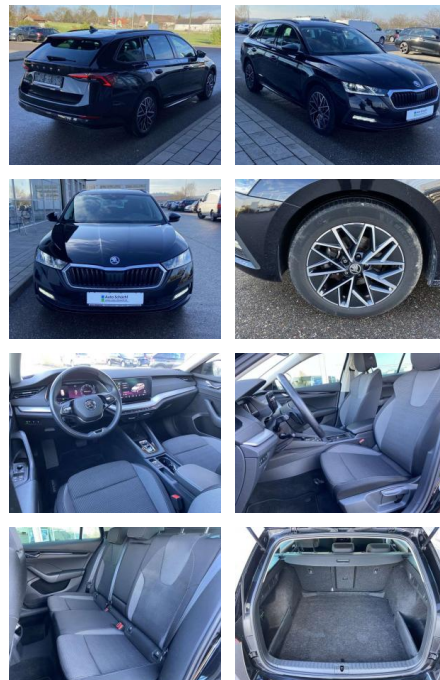

SS00-024354 **Angebotsnr.:**

Erstzulassung:	Kilometer:	Farbe:	Leistung:	Kraftstoffart:
01.07.2021	32.988		110 kW / 150 PS	Benzin

PREIS
27.540 €

FINANZIERUNGSBEISPIEL

Laufzeit: 72 Monate Anzahlung: 30 %
Basis-Finanzierung:* Mtl. Rate:
Zielraten-Finanzierung:** **177 €**