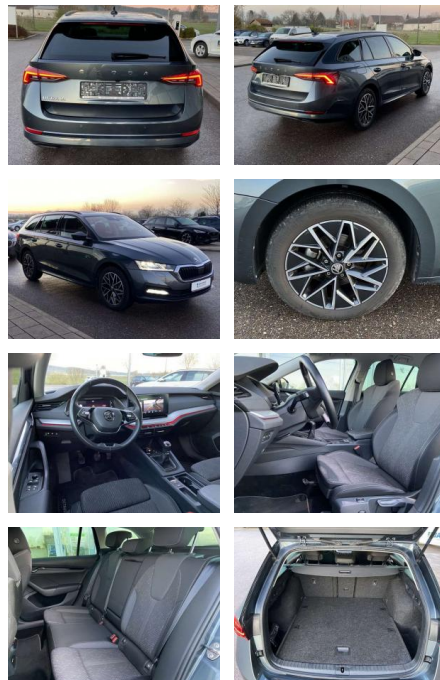

Ihr Ansprechpartner

Herr Karl Christian John
E-Mail: john@autohaus-john.de
Telefon: 04182 6375

Karl John e. K. Inh. Karl Christian John
Bremer Straße 32 - 21255 Tostedt - Tel.: 04182 / 6375

Skoda Octavia Combi 1.5 TSI CLEVER AHK

SS00-010153AAngebotsnr.:

Erstzulassung:	Kilometer:	Farbe:	Leistung:	Kraftstoffart:
01.09.2021	36.391		110 kW / 150 PS	Benzin

PREIS
27.850 €

FINANZIERUNGSBEISPIEL

Laufzeit: 72 Monate   Anzahlung: 30 %
Basis-Finanzierung:*   Mtl. Rate:
Zielraten-Finanzierung:** **179 €**

* Basisfinanzierung: Anzahlung: 8.355 Euro, Laufzeit: 72 Monate, Nettodarlehen: 19.495 Euro, Gesamtbetrag: 31.353 Euro, Zinssätze: 5.83% Sollz. (gebunden), 5.99% eff.
** Zielratenfinanzierung: Anzahlung: 8.355 Euro, Laufzeit: 72 Monate, Nettodarlehen: 19.495 Euro, Zielrate: 13.925 Euro, Gesamtbetrag: 32.855 Euro, Zinssätze: 5.83% Sollz. (gebunden), 5.99% eff.,

Vermittlung für: Santander Consumer Bank
Repräsentatives Beispiel gem. § 17 Abs. 4 PAngV. Diese Finanzierungsangebote sind Beispiele. Gerne ermitteln wir für Sie Ihr individuelles Angebot.

Ausstattung

Interieur

- Sitzheizung vorne und hinten
- Innenspiegel automatisch abblendbar
- Mittelarmlehne vorne Kindersicherung elektrisch betätigt
- Variables Ladebodenkonzept
- Rücksitzbanklehne geteilt umlegbar mit Mittelarmlehne
- Netztrennwand
- Komfortsitze vorne
- Multifunktionslederlenkrad
- beheizbar Isofix Rücksitzbank und Beifahrersitz

Exterieur

- Rückfahrkamera
- abnehmbare Anhängerkupplung
- beheizbare Frontscheibe
- beheizbare Scheibenwaschdüsen
- vorne Dachreling
- Außenspiegel el. anklappbar sowie einstellbar
- beheizbar abgedunkelte Scheiben
- hinten Licht- und Sicht: LED-Scheinwerfer mit LED-Tagfahrlicht

- animiert Licht- und Regensensor
- Tagfahrlicht
- Nebelscheinwerfer mit Abbiegelicht
- Kurvenfahrlicht Technik: Einparkhilfe vorne und hinten
- Sprachsteuerung
- Spurhalteassistent
- Front Assist mit Warnen und Bremsen auf Fahrzeuge
- Fußgänger und Radfahrer Scheckheftgepflegt
- Servotronic
- Berganfahrassistent
- 6-Gang-Schaltgetriebe
- 4 x elektrische Fensterheber
- el. Differenzialsperre (XDS)
- Reifendruckkontrolle
- Start-Stop-Automatik
- el. Parkbremse inkl. AutoHold-Funktion
- Climatronic
- Geschwindigkeitsregelanlage (Tempomat) inkl. Geschwindigkeitsbegrenzer
- 230V-Steckdose
- Pannen-Set
- Keyless Advanced - schlüssellostes Schließ- und Startsystem
- e-Call
- Notrufsystem
- Euro 6d-ISC-FCM
- Kopf- und Seitenairbags vorn

- mit Center-Airbag
- Infotainment: Navigationssystem Columbus Smart-Link (Apple CarPlay und Android Auto)
- kabellos und kabelgebunden
- Virtual cockpit - digitales Kombiinstrument
- DAB - digitaler Radioempfang
- 8 Lautsprecher
- Freisprecheinrichtung (Bluetooth) und induktives Laden
- 2x USB-C vorne
- 2x hinten Farbe: Quarz-Grau Metallic
- -Fr. 08:00-18:00 Uhr
- Samstags bis 16:00 Uhr geöffnet. Gerne beraten wir Sie über günstige Finanzierungsmodelle und nehmen Ihr derzeitiges Fahrzeug in Zahlung. www.auto-schuechl.de/finanzierung
- Irrtümer
- Änderungen oder Zwischenverkauf vorbehalten. www.auto-schuechl.de

STÄNDIG ÜBER 15.000 FAHRZEUGE IM BESTAND!