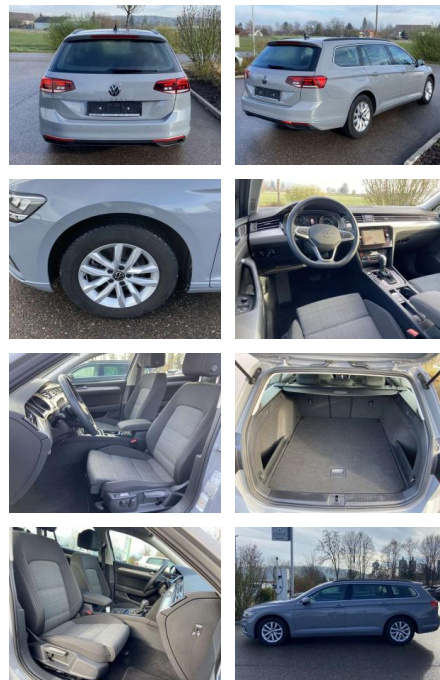

Ihr Ansprechpartner

Herr Karl Christian John
E-Mail: john@autohaus-john.de
Telefon: 04182 6375

Karl John e. K. Inh. Karl Christian John
Bremer Straße 32 - 21255 Tostedt - Tel.: 04182 / 6375

Volkswagen Passat Variant 1.5 TSI DSG Business

SS00-056159 **Angebotsnr.:**

Erstzulassung:	Kilometer:	Farbe:	Leistung:	Kraftstoffart:
01.07.2022	20.454		110 kW / 150 PS	Benzin

PREIS
27.540 €

FINANZIERUNGSBEISPIEL

Laufzeit: 72 Monate   Anzahlung: 30 %
Basis-Finanzierung:*   Mtl. Rate:
Zielraten-Finanzierung:** **177 €**

* Basisfinanzierung: Anzahlung: 8.262 Euro, Laufzeit: 72 Monate, Nettodarlehen: 19.278 Euro, Gesamtbetrag: 31.004 Euro, Zinssätze: 5.83% Sollz. (gebunden), 5.99% eff.
** Zielratenfinanzierung: Anzahlung: 8.262 Euro, Laufzeit: 72 Monate, Nettodarlehen: 19.278 Euro, Zielrate: 13.770 Euro, Gesamtbetrag: 32.489 Euro, Zinssätze: 5.83% Sollz. (gebunden), 5.99% eff.,

Vermittlung für: Santander Consumer Bank
Repräsentatives Beispiel gem. § 17 Abs. 4 PAngV. Diese Finanzierungsangebote sind Beispiele. Gerne ermitteln wir für Sie Ihr individuelles Angebot.

Ausstattung

Interieur

- Multifunktions-Lederlenkrad mit Schaltwippen Sitzheizung vorne
- Innenspiegel automatisch abblendbar
- Mittelarmlehne vorne 2 Leseleuchten vorn
- Netztrennwand el. Lendenwirbelstütze
- Fahrersitz mit Massagefunktion
- Komfortsitze vorne Fußraumbeleuchtung
- ergoComfort-Sitz auf der Fahrerseite
- Kindersitzverankerung für Kindersitzsystem I-Size/ISOFIX

- 2x hinten Farbe: Mondsteingrau -Fr. 08:00-18:00 Uhr
- Samstags bis 16:00 Uhr geöffnet. Gerne beraten wir Sie über günstige Finanzierungsmodelle und nehmen Ihr derzeitiges Fahrzeug in Zahlung. www.auto-schuechl.de/finanzierung
- Irrtümer
- Änderungen oder Zwischenverkauf vorbehalten. www.auto-schuechl.de

Weiteres

Exterieur

- Rückfahrkamera beheizbare Scheibenwaschdüsen vorne Dachreling
- Leichtmetallräder 16" Ganzjahresreifen
- Außenspiegel beheizbar und el. anklappbar Licht- und Sicht: LED-Scheinwerfer Tagfahrlicht
- LED-Heckleuchten Licht- und Regensensor
- Nebelscheinwerfer mit Abbiegelicht

- Pakete: 7-Gang-DSG-Automatikgetriebe Business-Premium-Paket

STÄNDIG ÜBER 15.000 FAHRZEUGE IM BESTAND!