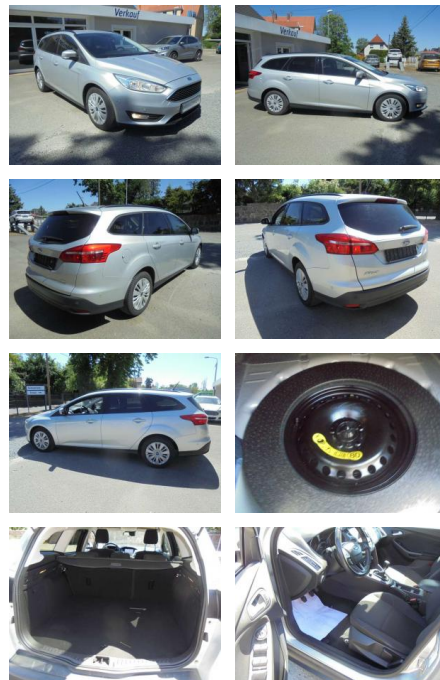

## Ford Focus Business, Navi, PPS, beheizbare

KS05-6HE7120ABgebotsnr.:

Erstzulassung:	Kilometer:	Farbe:	Leistung:	Kraftstoffart:
01.01.2018	116.742	Silber	92 kW / 125 PS	Benzin

**PREIS**  
**11.400 €**