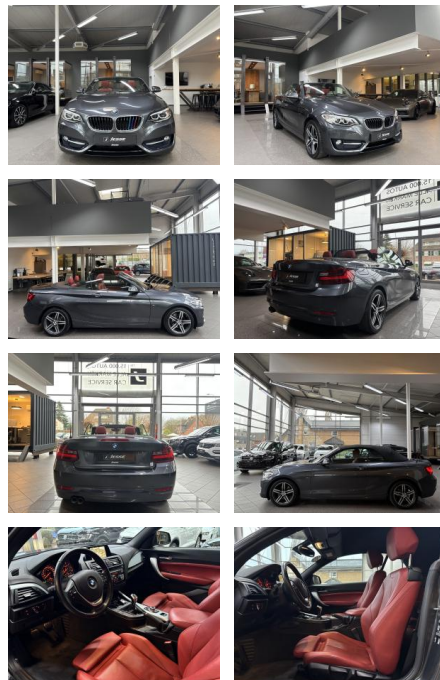

AJ02-MD024111 Angebotsnr.:

Erstzulassung:	Kilometer:	Farbe:	Leistung:	Kraftstoffart:
12.05.2015	92.900	Grau	140 kW / 190 PS	Diesel

PREIS
19.740 €

FINANZIERUNGSBEISPIEL
Laufzeit: 72 Monate Anzahlung: 30 %
Basis-Finanzierung:* Mtl. Rate:
Zielraten-Finanzierung:** **1.277 €**