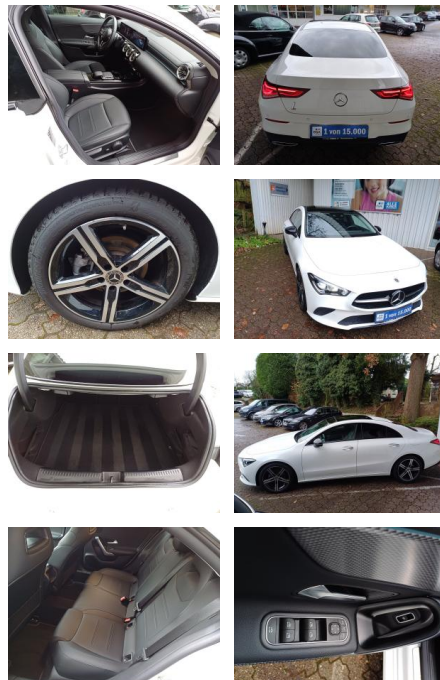

## Mercedes-Benz CLA 180 7G DCT PROGRESSIVE MBUX ...

FL00-W8427WAngebotsnr.:

Erstzulassung:	Kilometer:	Farbe:	Leistung:	Kraftstoffart:
16.08.2023	16.837	Weiß	100 kW / 136 PS	Benzin

PREIS	FINANZIERUNGSBEISPIEL	
<b>34.680 €</b>	Laufzeit: 72 Monate	Anzahlung: 30 %
	Basis-Finanzierung:**	Mtl. Rate:
	Zielraten-Finanzierung:**	<b>223 €</b>