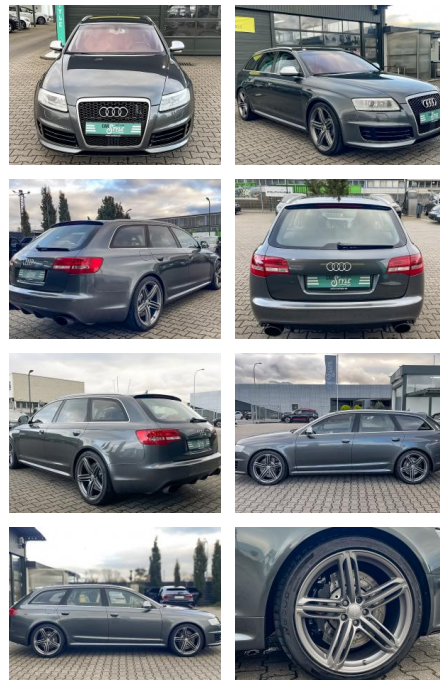

Ihr Ansprechpartner

Herr Alwin René John
E-Mail: alwin.john@autohaus-john.de
Telefon: 04182 6375

Karl John e. K. Inh. Karl Christian John
Bremer Straße 32 - 21255 Tostedt - Tel.: 04182 / 6375

Audi RS6 Avant V10 Exclusive Bose Alcantara DAB ...

CS01-FO2411404 Angebotsnr.:

Erstzulassung:	Kilometer:	Farbe:	Leistung:	Kraftstoffart:
05.03.2010	111.455	Grau	426 kW / 579 PS	Benzin

PREIS
36.160 €

FINANZIERUNGSBEISPIEL
Laufzeit: 72 Monate Anzahlung: 30 %
Basis-Finanzierung:* Mtl. Rate:
Zielraten-Finanzierung:** **233 €**