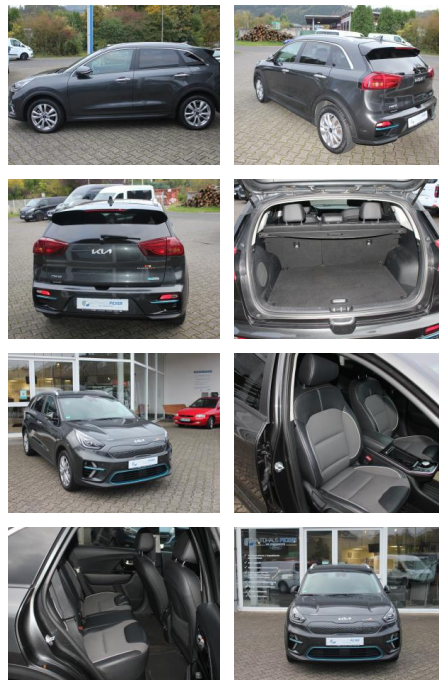

## Kia Niro e-Niro Spirit 64 kWh

AP33-RP2411-20240089

Erstzulassung:	Kilometer:	Farbe:	Leistung:	Kraftstoffart:
17.09.2021	65.000	Grau	150 kW / 204 PS	Elektro

PREIS	FINANZIERUNGSBEISPIEL	
<b>21.290 €</b>	Laufzeit: 72 Monate	Anzahlung: 30 %
	Basis-Finanzierung:**	Mtl. Rate:
	Zielraten-Finanzierung:**	<b>137 €</b>