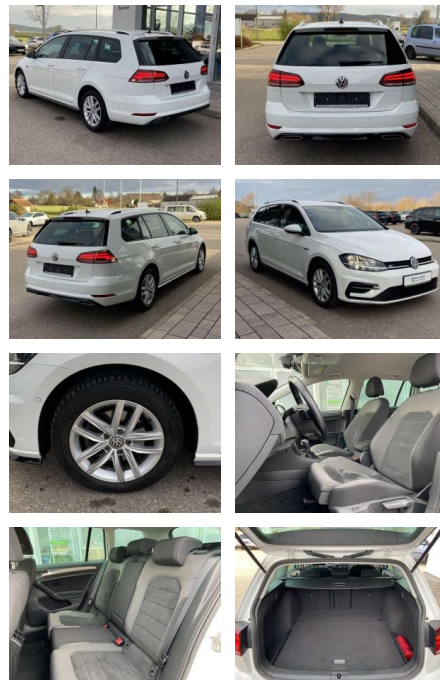

## Volkswagen Golf Variant 2.0 TDI DSG Comfortline

SS00-528591 **Angebotsnr.:**

Erstzulassung:	Kilometer:	Farbe:	Leistung:	Kraftstoffart:
01.12.2019	53.486		110 kW / 150 PS	Benzin

**PREIS**  
**21.160 €**