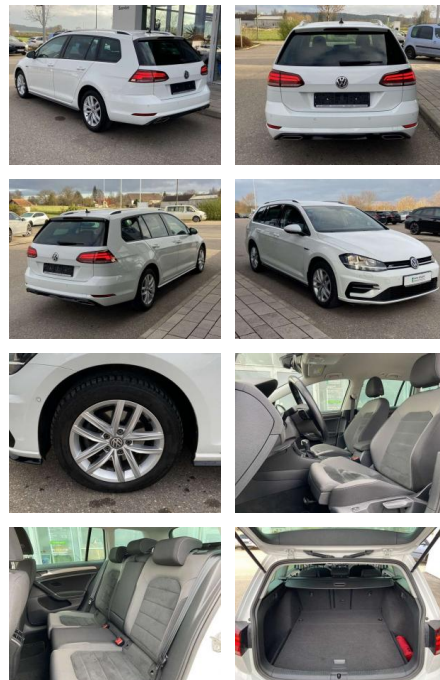

Ihr Ansprechpartner

Herr Karl Christian John
E-Mail: john@autohaus-john.de
Telefon: 04182 6375

Karl John e. K. Inh. Karl Christian John
Bremer Straße 32 - 21255 Tostedt - Tel.: 04182 / 6375

Volkswagen Golf Variant 2.0 TDI DSG Comfortline

SS00-528591AAngebotsnr.:

Erstzulassung:	Kilometer:	Farbe:	Leistung:	Kraftstoffart:
01.12.2019	53.486		110 kW / 150 PS	Benzin

PREIS
22.500 €

FINANZIERUNGSBEISPIEL

Laufzeit: 72 Monate   Anzahlung: 30 %
Basis-Finanzierung:*   Mtl. Rate:
Zielraten-Finanzierung:** **145 €**

* Basisfinanzierung: Anzahlung: 6.750 Euro, Laufzeit: 72 Monate, Nettodarlehen: 15.750 Euro, Gesamtbetrag: 25.330 Euro, Zinssätze: 5.83% Sollz. (gebunden), 5.99% eff.
** Zielratenfinanzierung: Anzahlung: 6.750 Euro, Laufzeit: 72 Monate, Nettodarlehen: 15.750 Euro, Zielrate: 11.250 Euro, Gesamtbetrag: 26.543 Euro, Zinssätze: 5.83% Sollz. (gebunden), 5.99% eff.,

Vermittlung für: Santander Consumer Bank
Repräsentatives Beispiel gem. § 17 Abs. 4 PAngV. Diese Finanzierungsangebote sind Beispiele. Gerne ermitteln wir für Sie Ihr individuelles Angebot.

Ausstattung

Interieur

- Sitzheizung vorne Innenspiegel automatisch abblendbar Climatronic Mittelarmlehne vorne Kindersitzverankerung für Kindersitzsystem ISOFIX Rücksitzbanklehne geteilt umlegbar mit Mittelarmlehne Netztrennwand klimatisiertes Handschuhfach Sport-Komfortsitze vorne Multifunktions-Sportlederlenkrad mit Schaltwippen el. Lendenwirbelstütze Fahrersitz mit Massagefunktion 2 Leseleuchten vorn und 2 hinten Make-Up Spiegel
- beleuchtet Vordersitze höhenverstellbar und Sitzneigungsverstellung Fahrersitz

Exterieur

- Parklenkassistent mit Einparkhilfe vorne und hinten beheizbare

- ASR und Traktionskontrolle Servotronic Rückfahrkamera Fernbedienung (ZV) 4 x elektrische Fensterheber el. Differenzialsperre (XDS) Reifendruckkontrolle Start-Stop-Automatik autom. Distanzregelung ACC (Abstandstempomat) Multifunktionsanzeige Plus el. Parkbremse inkl. AutoHold-Funktion SCR (AdBlue) Müdigkeitserkennung Euro 6d-TEMP-EVAP-ISC Infotainment: Navigationssystem Discover Media mit Farbdisplay-Touchscreen Radio Composition Media Volkswagen Media Control 8 Lautsprecher Freisprecheinrichtung (Bluetooth) mit induktiver Lademöglichkeit 2 x USB Guide & Inform fähig Car-Net Farbe: Pure White -Fr. 08:00-18:00 Uhr
- Samstags bis 16:00 Uhr geöffnet. Gerne beraten wir Sie über günstige

- Änderungen oder Zwischenverkauf vorbehalten. www.auto-schuechl.de

Weiteres

- Pakete: 7-Gang-DSG-Automatikgetriebe R-Line Exterieur Licht- und Sichtpaket Business-Premium-Paket

STÄNDIG ÜBER 15.000 FAHRZEUGE IM BESTAND!