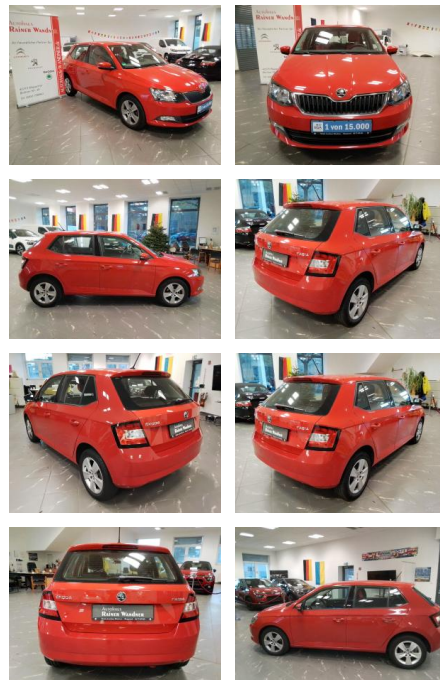

Ihr Ansprechpartner

Herr Alwin René John
E-Mail: alwin.john@autohaus-john.de
Telefon: 04182 6375

Karl John e. K. Inh. Karl Christian John
Bremer Straße 32 - 21255 Tostedt - Tel.: 04182 / 6375

Skoda Fabia 1.0 MPI Ambition

RW01-FG2411-~~Angebot~~

Erstzulassung:	Kilometer:	Farbe:	Leistung:	Kraftstoffart:
30.04.2019	18.000		44 kW / 60 PS	Benzin

PREIS
11.790 €

FINANZIERUNGSBEISPIEL
Laufzeit: 72 Monate Anzahlung: 30 %
Basis-Finanzierung:* Mtl. Rate:
Zielraten-Finanzierung:** Mtl. Rate: **76 €**