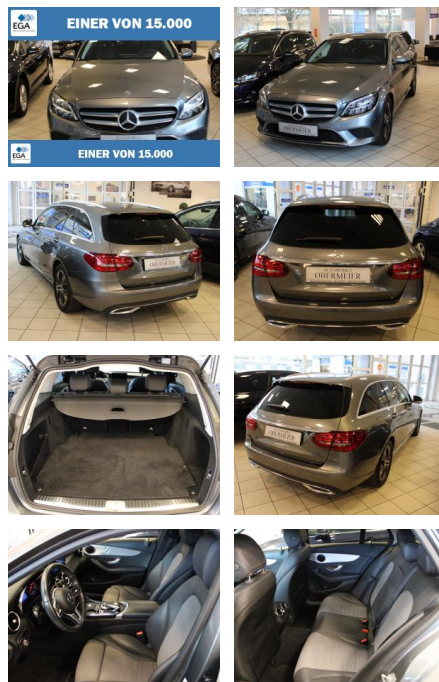

AO15-1 24 G 2017 Angebotsnr.:

EINER VON 15.000

EINER VON 15.000

Erstzulassung:	Kilometer:	Farbe:	Leistung:	Kraftstoffart:
11.09.2020	46.200	Grau	143 kW / 194 PS	Diesel

PREIS	FINANZIERUNGSBEISPIEL	* Basisfinanzierung: Anzahlung: 9.168 Euro, Laufzeit: 72 Monate, Nettodarlehen: 21.392 Euro, Gesamtbetrag: 34.404 Euro, Zinssätze: 5.83% Sollz. (gebunden), 5.99% eff.
30.560 €	Laufzeit: 72 Monate Anzahlung: 30 % Basis-Finanzierung:* Mtl. Rate: Zielraten-Finanzierung:** 197 €	** Zielratenfinanzierung: Anzahlung: 9.168 Euro, Laufzeit: 72 Monate, Nettodarlehen: 21.392 Euro, Zielrate: 15.280 Euro, Gesamtbetrag: 36.052 Euro, Zinssätze: 5.83% Sollz. (gebunden), 5.99% eff., Vermittlung für: Santander Consumer Bank Repräsentatives Beispiel gem. § 17 Abs. 4 PAngV. Diese Finanzierungsangebote sind Beispiele. Gerne ermitteln wir für Sie Ihr individuelles Angebot.