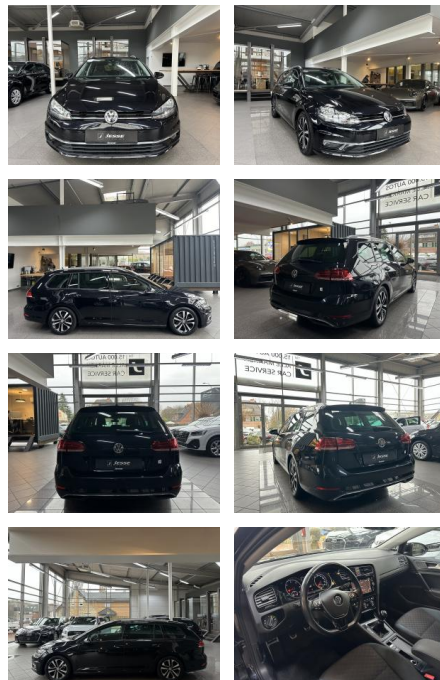

AJ02-MD2411-03 Angebotsnr.:

Erstzulassung:	Kilometer:	Farbe:	Leistung:	Kraftstoffart:
23.06.2020	108.000	Schwarz	85 kW / 116 PS	Diesel

PREIS
16.650 €

FINANZIERUNGSBEISPIEL
Laufzeit: 72 Monate Anzahlung: 30 %
Basis-Finanzierung:* Mtl. Rate:
Zielraten-Finanzierung:** **107 €**