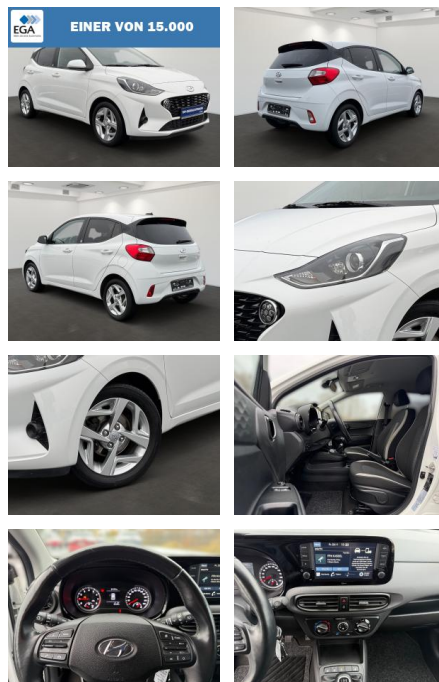

BR01-MD_091306gebotsnr.:

Erstzulassung:	Kilometer:	Farbe:	Leistung:	Kraftstoffart:	Verbr. komb.	CO2-Emission	CO2-Klasse (WLTP)
29.07.2021	55.250	Weiß	49 kW / 67 PS	Benzin	5,5 l/100km	126 g/km	D

PREIS
12.520 €