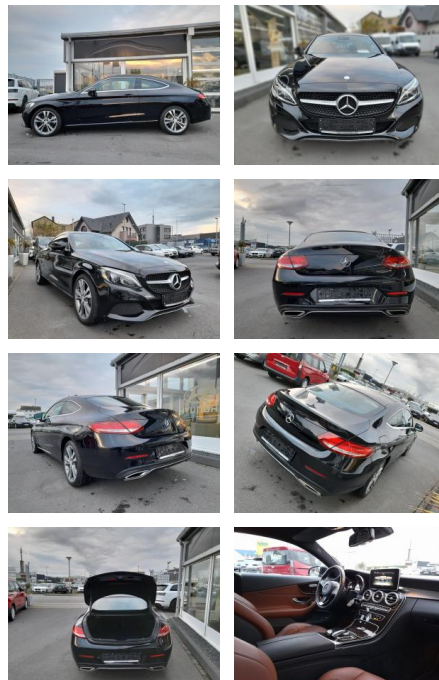

## Mercedes-Benz C 200 Coupe, 7G Tronic, Leder, Panor.

SP05-40876439 Angebotsnr.:

Erstzulassung:	Kilometer:	Farbe:	Leistung:	Kraftstoffart:	Verbr. komb.	CO2-Emission	CO2-Klasse (WLTP)
24.08.2016	106.000	Diverse	135 kW / 184 PS	Benzin	5,3 l/100km	123 g/km	