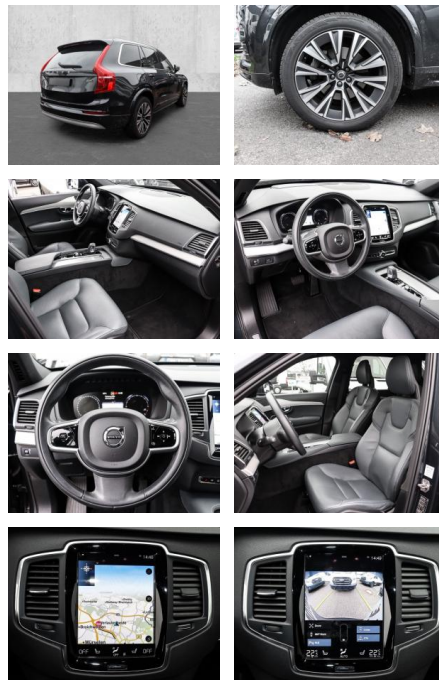

## Volvo XC90 Momentum Pro AWD B5 Diesel EU6d

MA05-4390-24 Angebotsnr.:

Erstzulassung:	Kilometer:	Farbe:	Leistung:	Kraftstoffart:
01.10.2021	47.302	Grau	173 kW / 235 PS	Diesel

**PREIS**  
**46.730 €**

### Multimedia

- Radio

- el. Sitzverstellung
- Navigation mit Bildschirm
- MP3 Anschluss
- Head UP Display
- Bluetooth